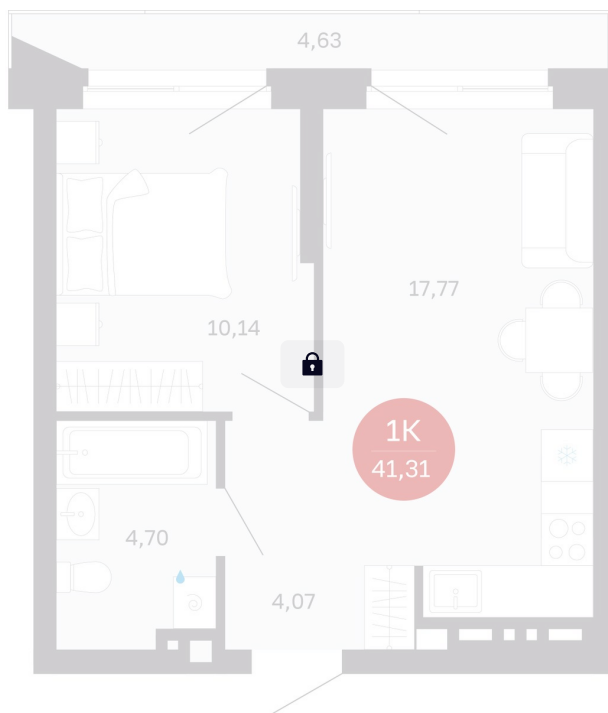

Номер: 108/C5

1 комнатная 36.68 м²

Отсканируйте QR-код
и смотрите на сайте
balance-
development.ru

6 550 000 руб.

В ипотеку от 26 757 руб.

Предчистовая отделка

Проект	Сибирская калина	Корпус	Дом 3
Этаж	10	Секция	5
Сдача	1 кв. 2029		

12.06.2026 19:36 (Мск)

Не является публичной офертой, цена может быть скорректирована.
Информация взята с сайта «balance-development.ru».

На этаже 10

1 комнатная 36.68 м²

12.06.2026 19:36 (Мск)

Не является публичной офертой, цена может быть скорректирована.
Информация взята с сайта «balance-development.ru».

На генплане Дом 3

1 комнатная 36.68 м²

12.06.2026 19:36 (Мск)

Не является публичной офертой, цена может быть скорректирована.
Информация взята с сайта «balance-development.ru».