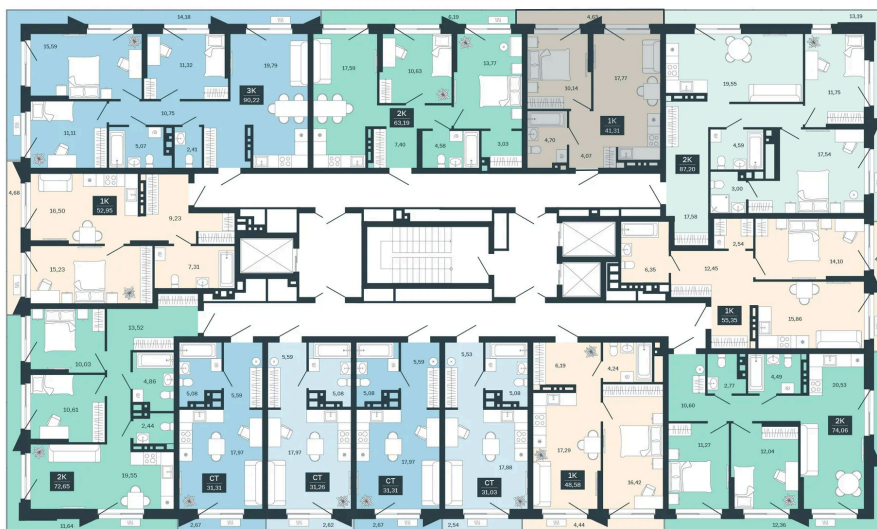

Номер: 108/C5

1 комнатная 36.68 м²

Отсканируйте QR-код
и смотрите на сайте
balance-
development.ru

6 550 000 руб.

В ипотеку от 26 757 руб.

Предчистовая отделка

Проект	Сибирская калина	Корпус	Дом 3
Этаж	10	Секция	5
Сдача	1 кв. 2029		

12.06.2026 19:36 (Мск)

Не является публичной офертой, цена может быть скорректирована.
Информация взята с сайта «balance-development.ru».

На этаже 10

1 комнатная 36.68 м²

12.06.2026 19:36 (Мск)

Не является публичной офертой, цена может быть скорректирована.
Информация взята с сайта «balance-development.ru».

На генплане Дом 3

1 комнатная 36.68 м²

12.06.2026 19:36 (Мск)

Не является публичной офертой, цена может быть скорректирована.
Информация взята с сайта «balance-development.ru».