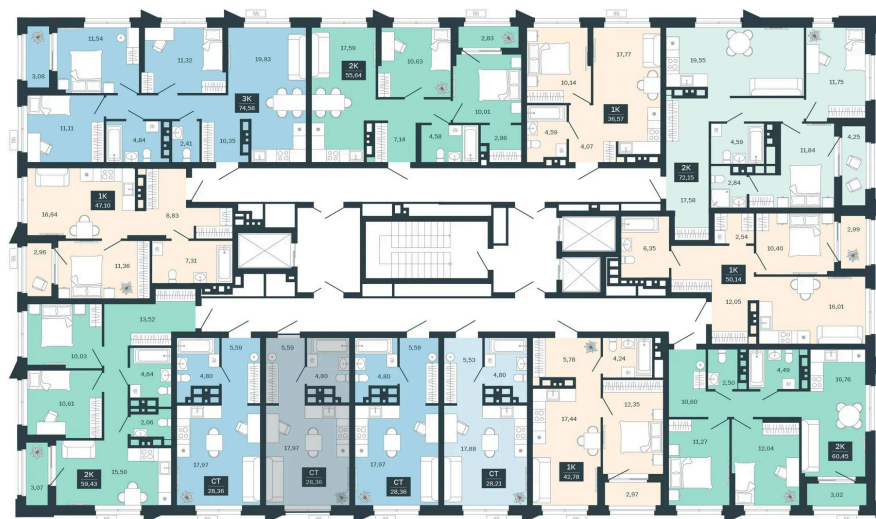

Номер: 297/C5

Студия 28.36 м²

Отсканируйте QR-код
и смотрите на сайте
balance-
development.ru

~~4 820 000 руб.~~

4 820 000 руб.

В ипотеку от 19 690 руб.

Предчистовая отделка

Проект	Сибирская калина	Корпус	Дом 3
Этаж	24	Секция	5
Сдача	1 кв. 2029		

12.06.2026 12:49 (Мск)

Не является публичной офертой, цена может быть скорректирована.
Информация взята с сайта «balance-development.ru».

На этаже 24

Студия 28.36 м²

12.06.2026 12:49 (Мск)

Не является публичной офертой, цена может быть скорректирована.
Информация взята с сайта «balance-development.ru».

На генплане Дом 3

Студия 28.36 м²

12.06.2026 12:49 (Мск)

Не является публичной офертой, цена может быть скорректирована.
Информация взята с сайта «balance-development.ru».