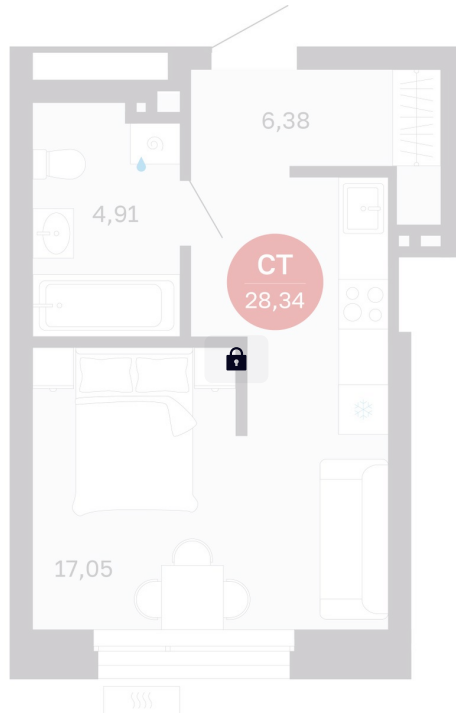

Номер: 330/С7

Студия 28.34 м²

Отсканируйте QR-код
и смотрите на сайте
balance-
development.ru

4 730 000 руб.

В ипотеку от 19 323 руб.

Предчистовая отделка

Проект	Сибирская калина	Корпус	Дом 4
Этаж	12	Секция	7
Сдача	1 кв. 2029		

12.06.2026 20:46 (Мск)

Не является публичной офертой, цена может быть скорректирована.
Информация взята с сайта «balance-development.ru».

На этаже 12

Студия 28.34 м²

12.06.2026 20:46 (Мск)

Не является публичной офертой, цена может быть скорректирована.
Информация взята с сайта «balance-development.ru».

На генплане Дом 4

Студия 28.34 м²

12.06.2026 20:46 (Мск)

Не является публичной офертой, цена может быть скорректирована.
Информация взята с сайта «balance-development.ru».