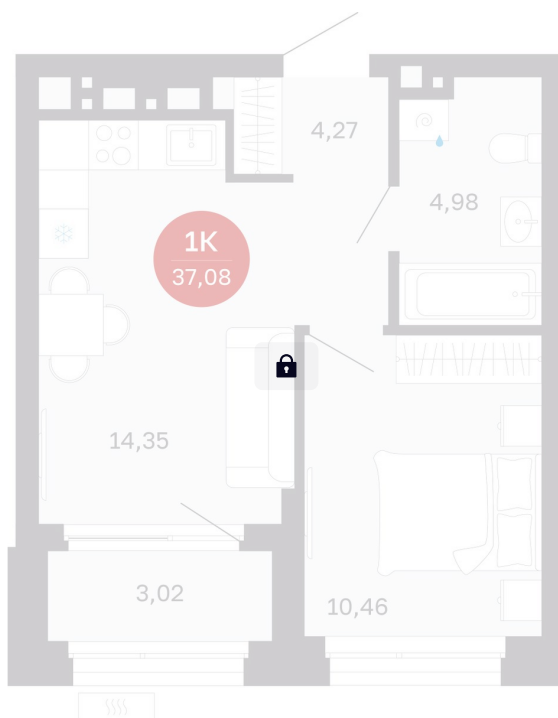

Номер: 349/С7

1 комнатная 37.08 м²

Отсканируйте QR-код
и смотрите на сайте
balance-
development.ru

Цена по запросу

Предчистовая отделка

Проект	Сибирская калина	Корпус	Дом 4
Этаж	14	Секция	7
Сдача	1 кв. 2029		

14.06.2026 11:25 (Мск)

Не является публичной офертой, цена может быть скорректирована.
Информация взята с сайта «balance-development.ru».

На этаже 14

1 комнатная 37.08 м²

14.06.2026 11:25 (Мск)

Не является публичной офертой, цена может быть скорректирована.
Информация взята с сайта «balance-development.ru».

На генплане Дом 4

1 комнатная 37.08 м²

14.06.2026 11:25 (Мск)

Не является публичной офертой, цена может быть скорректирована.
Информация взята с сайта «balance-development.ru».