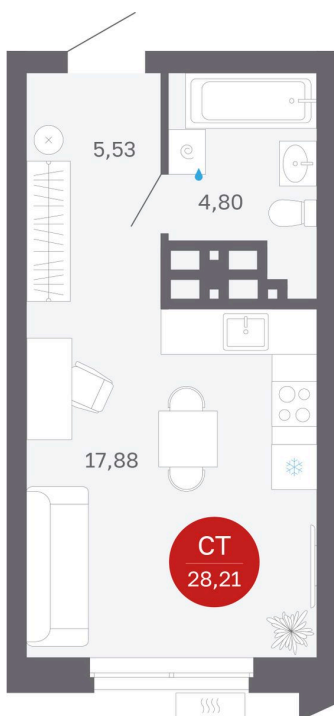

Номер: 230/C5

# Студия 28.21 м<sup>2</sup>

Отсканируйте QR-код  
и смотрите на сайте  
balance-  
development.ru

~~4 790 000 руб.~~

**4 790 000 руб.**

В ипотеку от 19 568 руб.

Предчистовая отделка

Проект	Сибирская калина	Корпус	Дом 3
Этаж	19	Секция	5
Сдача	1 кв. 2029		

# На этаже 19

Студия 28.21 м<sup>2</sup>

12.06.2026 18:17 (Мск)

Не является публичной офертой, цена может быть скорректирована.  
Информация взята с сайта «balance-development.ru».