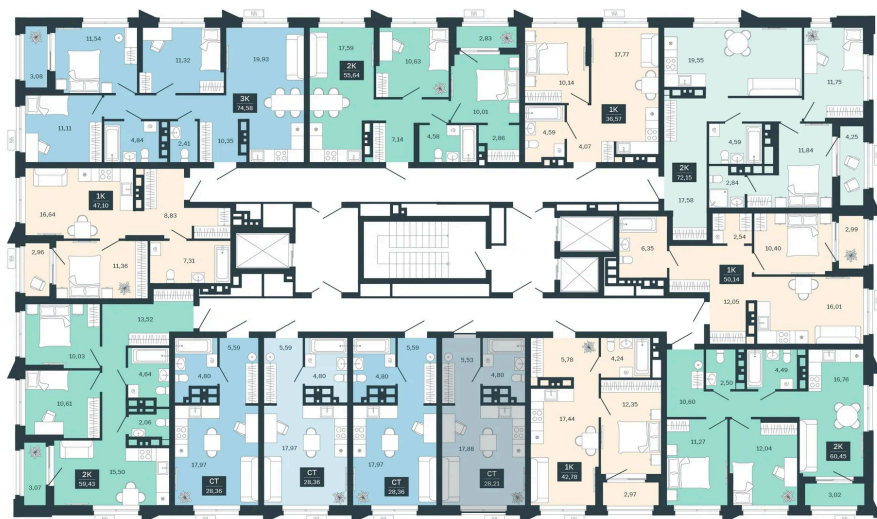

# Студия 28.21 м<sup>2</sup>

Отсканируйте QR-код  
и смотрите на сайте  
balance-  
development.ru

~~4 790 000 руб.~~

**4 790 000 руб.**

В ипотеку от 19 568 руб.

Предчистовая отделка

Проект	Сибирская калина	Корпус	Дом 3
Этаж	19	Секция	5
Сдача	1 кв. 2029		

# На этаже 19

Студия 28.21 м<sup>2</sup>

12.06.2026 18:17 (Мск)

Не является публичной офертой, цена может быть скорректирована.  
Информация взята с сайта «balance-development.ru».