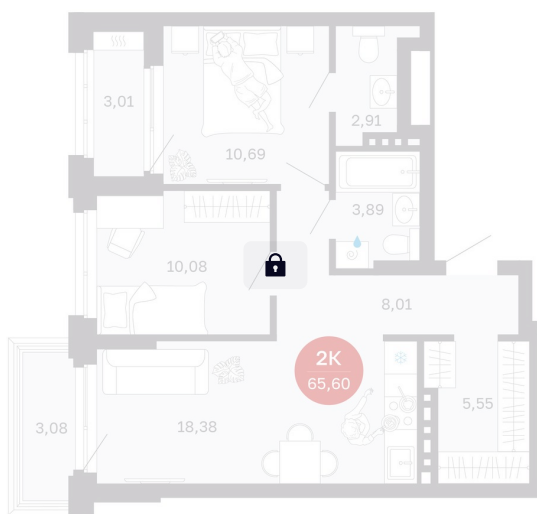

Номер: 122/С4

2 комнатная 65.6 м²

Отсканируйте QR-код
и смотрите на сайте
balance-
development.ru

11 850 000 руб.

В ипотеку от 49 680 руб.

Предчистовая отделка

Проект	Сибирская калина	Корпус	Дом 2
Этаж	5	Секция	4
Сдача	2 кв. 2027		

12.06.2026 19:04 (Мск)

Не является публичной офертой, цена может быть скорректирована.
Информация взята с сайта «balance-development.ru».

На этаже 5

2 комнатная 65.6 м²

12.06.2026 19:04 (Мск)

Не является публичной офертой, цена может быть скорректирована.
Информация взята с сайта «balance-development.ru».