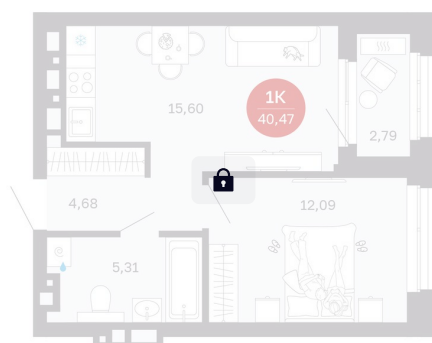

Номер: 75/С1

1 комнатная 40.47 м²

Отсканируйте QR-код
и смотрите на сайте
balance-
development.ru

Цена по запросу

Предчистовая отделка

Проект	Сибирская калина	Корпус	Дом 1
Этаж	7	Секция	1
Сдача	2 кв. 2027		

12.06.2026 10:07 (Мск)

Не является публичной офертой, цена может быть скорректирована.
Информация взята с сайта «balance-development.ru».

На генплане Дом 1

1 комнатная 40.47 м²

12.06.2026 10:07 (Мск)

Не является публичной офертой, цена может быть скорректирована.
Информация взята с сайта «balance-development.ru».