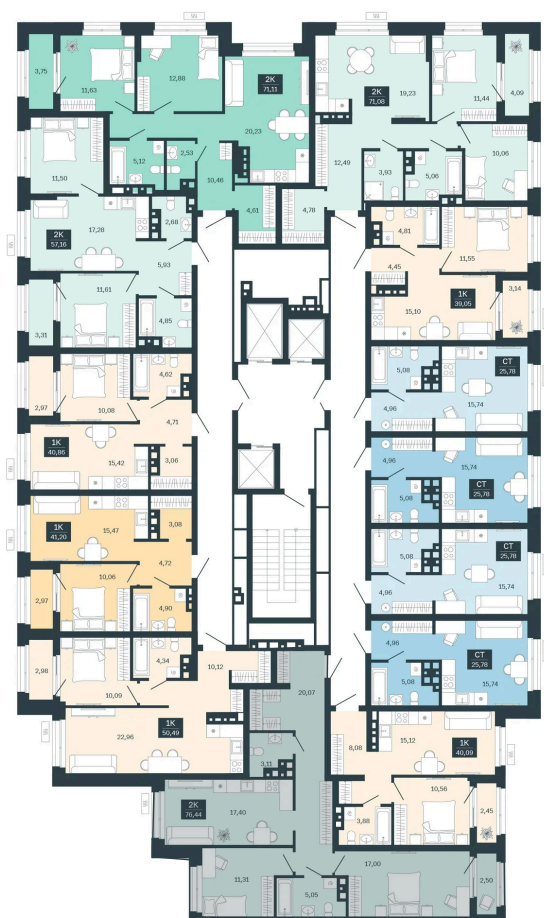

# 2 комнатная 76.44 м<sup>2</sup>

Отсканируйте QR-код  
и смотрите на сайте  
balance-  
development.ru

## 10 720 000 руб.

Выгода июня до 30.06.2026

Рассрочка без переплат до 31.03.2028

Предчистовая отделка

Проект	Сибирская калина	Корпус	Дом 4
Этаж	19	Секция	6
Сдача	1 кв. 2029		

12.06.2026 20:42 (Мск)

Не является публичной офертой, цена может быть скорректирована.  
Информация взята с сайта «balance-development.ru».

# На этаже 19

2 комнатная 76.44 м<sup>2</sup>

12.06.2026 20:42 (Мск)

Не является публичной офертой, цена может быть скорректирована.  
Информация взята с сайта «balance-development.ru».

# На генплане Дом 4

2 комнатная 76.44 м<sup>2</sup>

12.06.2026 20:42 (Мск)

Не является публичной офертой, цена может быть скорректирована.  
Информация взята с сайта «balance-development.ru».