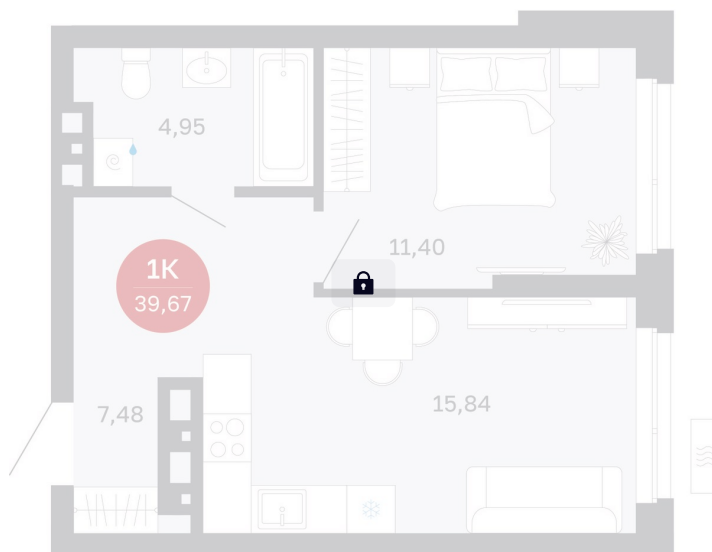

Номер: 388/С7

1 комнатная 39.67 м²

Отсканируйте QR-код
и смотрите на сайте
balance-
development.ru

Цена по запросу

Предчистовая отделка

Проект	Сибирская калина	Корпус	Дом 4
Этаж	19	Секция	7
Сдача	1 кв. 2029		

12.06.2026 23:16 (Мск)

Не является публичной офертой, цена может быть скорректирована.
Информация взята с сайта «balance-development.ru».

На этаже 19

1 комнатная 39.67 м²

12.06.2026 23:16 (Мск)

Не является публичной офертой, цена может быть скорректирована.
Информация взята с сайта «balance-development.ru».

На генплане Дом 4

1 комнатная 39.67 м²

12.06.2026 23:16 (Мск)

Не является публичной офертой, цена может быть скорректирована.
Информация взята с сайта «balance-development.ru».