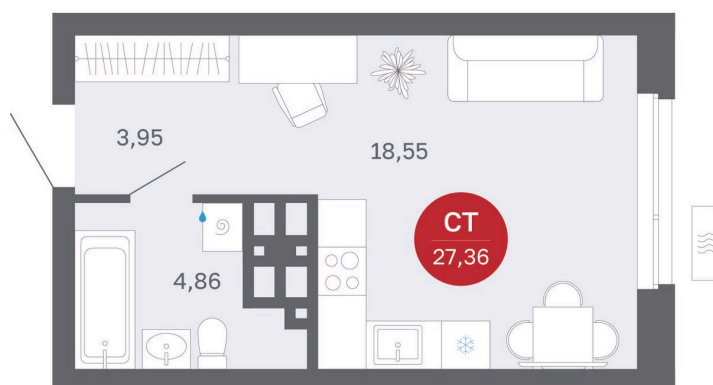

Номер: 399/С7

Студия 27.36 м²

Отсканируйте QR-код
и смотрите на сайте
balance-
development.ru

~~4 670 000 руб.~~

4 670 000 руб.

В ипотеку от 19 077 руб.

Предчистовая отделка

Проект	Сибирская калина	Корпус	Дом 4
Этаж	20	Секция	7
Сдача	1 кв. 2029		

12.06.2026 16:37 (Мск)

Не является публичной офертой, цена может быть скорректирована.
Информация взята с сайта «balance-development.ru».

На этаже 20

Студия 27.36 м²

12.06.2026 16:37 (Мск)

Не является публичной офертой, цена может быть скорректирована.
Информация взята с сайта «balance-development.ru».

На генплане Дом 4

Студия 27.36 м²

12.06.2026 16:37 (Мск)

Не является публичной офертой, цена может быть скорректирована.
Информация взята с сайта «balance-development.ru».