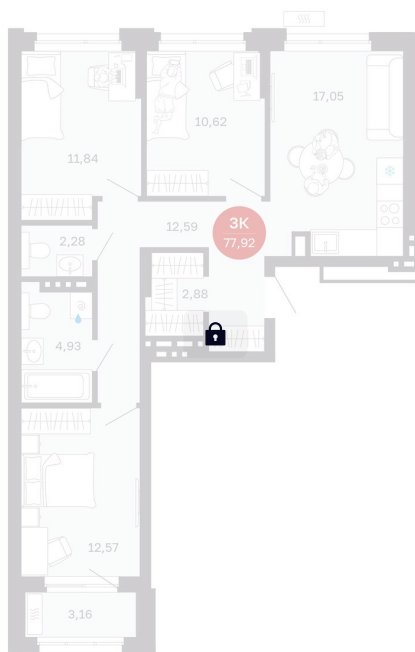

Номер: 105/С3

3 комнатная 77.92 м²

Отсканируйте QR-код
и смотрите на сайте
balance-
development.ru

Цена по запросу

Предчистовая отделка

Проект	Сибирская калина	Корпус	Дом 2
Этаж	8	Секция	3
Сдача	2 кв. 2027		

12.06.2026 15:16 (Мск)

Не является публичной офертой, цена может быть скорректирована.
Информация взята с сайта «balance-development.ru».

На этаже 8

3 комнатная 77.92 м²

12.06.2026 15:16 (Мск)

Не является публичной офертой, цена может быть скорректирована.
Информация взята с сайта «balance-development.ru».