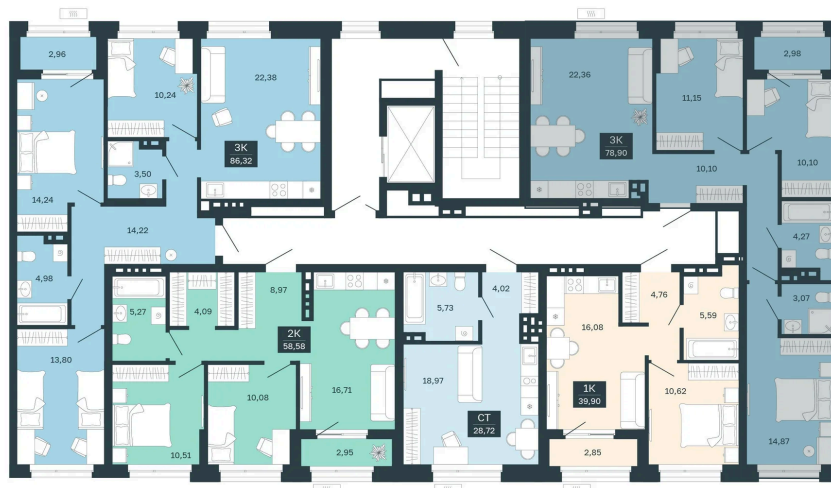

## 11 810 000 руб.

В ипотеку от 49 512 руб.

Предчистовая отделка

Проект	Сибирская калина	Корпус	Дом 4
Этаж	9	Секция	8
Сдача	1 кв. 2029		

12.06.2026 16:28 (Мск)

Не является публичной офертой, цена может быть скорректирована.  
Информация взята с сайта «balance-development.ru».

# На этаже 9

3 комнатная 78.9 м<sup>2</sup>

12.06.2026 16:28 (Мск)

Не является публичной офертой, цена может быть скорректирована.  
Информация взята с сайта «balance-development.ru».

# На генплане Дом 4

3 комнатная 78.9 м<sup>2</sup>

12.06.2026 16:28 (Мск)

Не является публичной офертой, цена может быть скорректирована.  
Информация взята с сайта «balance-development.ru».