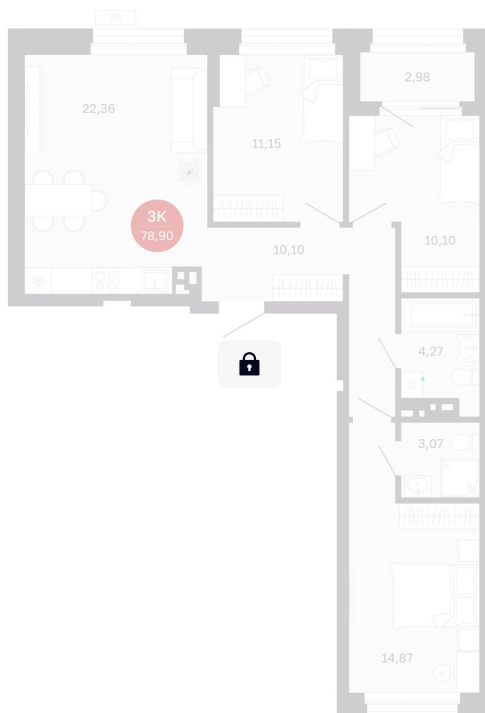

# 3 комнатная 78.9 м<sup>2</sup>

Отсканируйте QR-код  
и смотрите на сайте  
balance-  
development.ru

## 11 810 000 руб.

В ипотеку от 49 512 руб.

Предчистовая отделка

Проект	Сибирская калина	Корпус	Дом 4
Этаж	9	Секция	8
Сдача	1 кв. 2029		

12.06.2026 16:28 (Мск)

Не является публичной офертой, цена может быть скорректирована.  
Информация взята с сайта «balance-development.ru».