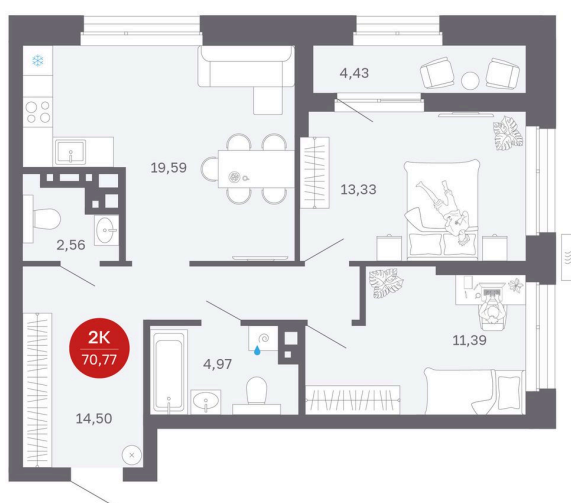

# 2 комнатная 70.77 м<sup>2</sup>

Отсканируйте QR-код  
и смотрите на сайте  
balance-  
development.ru

~~12 010 000 руб.~~

**10 600 000 руб.**

В ипотеку от 44 439 руб.

Выгода июня до 30.06.2026

Предчистовая отделка

Проект	Сибирская калина	Корпус	Дом 1
Этаж	14	Секция	1
Сдача	2 кв. 2027		

12.06.2026 11:42 (Мск)

Не является публичной офертой, цена может быть скорректирована.  
Информация взята с сайта «balance-development.ru».

# На генплане Дом 1

2 комнатная 70.77 м<sup>2</sup>

12.06.2026 11:42 (Мск)

Не является публичной офертой, цена может быть скорректирована.  
Информация взята с сайта «balance-development.ru».