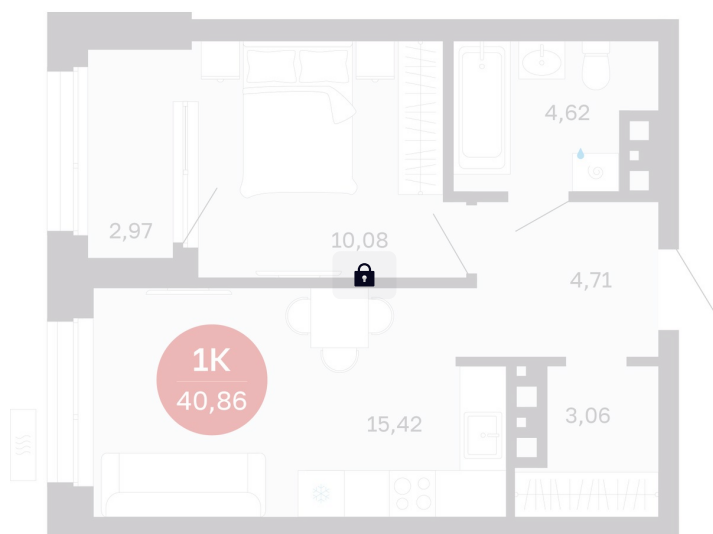

Номер: 158/С6

1 комнатная 40.86 м²

Отсканируйте QR-код
и смотрите на сайте
balance-
development.ru

6 490 000 руб.

В ипотеку от 26 512 руб.

Предчистовая отделка

Проект	Сибирская калина	Корпус	Дом 4
Этаж	14	Секция	6
Сдача	1 кв. 2029		

12.06.2026 21:51 (Мск)

Не является публичной офертой, цена может быть скорректирована.
Информация взята с сайта «balance-development.ru».

На этаже 14

1 комнатная 40.86 м²

12.06.2026 21:51 (Мск)

Не является публичной офертой, цена может быть скорректирована.
Информация взята с сайта «balance-development.ru».

На генплане Дом 4

1 комнатная 40.86 м²

12.06.2026 21:51 (Мск)

Не является публичной офертой, цена может быть скорректирована.
Информация взята с сайта «balance-development.ru».