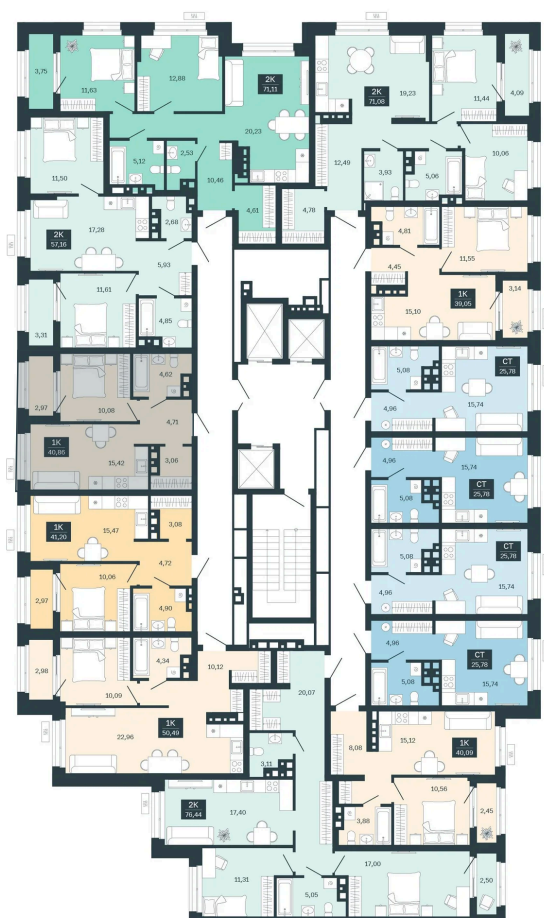

Номер: 158/С6

1 комнатная 40.86 м²

Отсканируйте QR-код
и смотрите на сайте
balance-
development.ru

6 490 000 руб.

В ипотеку от 26 512 руб.

Предчистовая отделка

Проект	Сибирская калина	Корпус	Дом 4
Этаж	14	Секция	6
Сдача	1 кв. 2029		

12.06.2026 21:51 (Мск)

Не является публичной офертой, цена может быть скорректирована.
Информация взята с сайта «balance-development.ru».

На этаже 14

1 комнатная 40.86 м²

12.06.2026 21:51 (Мск)

Не является публичной офертой, цена может быть скорректирована.
Информация взята с сайта «balance-development.ru».

На генплане Дом 4

1 комнатная 40.86 м²

12.06.2026 21:51 (Мск)

Не является публичной офертой, цена может быть скорректирована.
Информация взята с сайта «balance-development.ru».