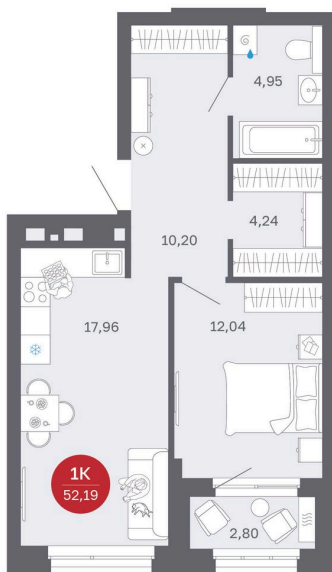

Номер: 92/С1

1 комнатная 52.19 м²

Отсканируйте QR-код
и смотрите на сайте
balance-
development.ru

~~8 940 000 руб.~~

7 950 000 руб.

В ипотеку от 32 476 руб.

Выгода июня до 30.06.2026

Предчистовая отделка

Проект	Сибирская калина	Корпус	Дом 1
Этаж	9	Секция	1
Сдача	2 кв. 2027		

12.06.2026 16:32 (Мск)

Не является публичной офертой, цена может быть скорректирована.
Информация взята с сайта «balance-development.ru».

На этаже 9

1 комнатная 52.19 м²

12.06.2026 16:32 (Мск)

Не является публичной офертой, цена может быть скорректирована.
Информация взята с сайта «balance-development.ru».

На генплане Дом 1

1 комнатная 52.19 м²