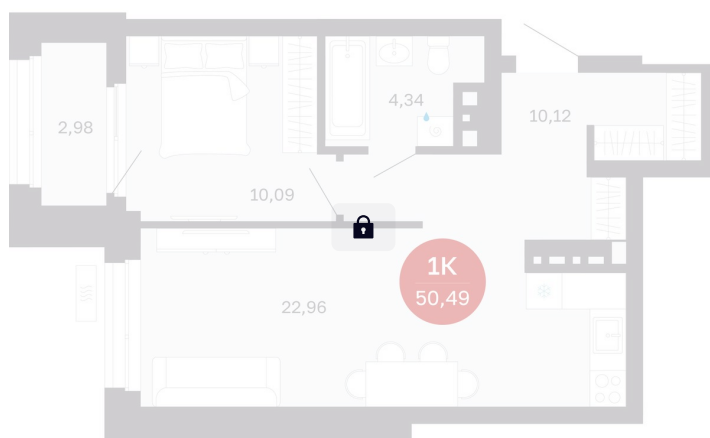

Номер: 130/С6

1 комнатная 50.49 м²

Отсканируйте QR-код
и смотрите на сайте
balance-
development.ru

Цена по запросу

Предчистовая отделка

Проект	Сибирская калина	Корпус	Дом 4
Этаж	12	Секция	6
Сдача	1 кв. 2029		

12.06.2026 23:18 (Мск)

Не является публичной офертой, цена может быть скорректирована.
Информация взята с сайта «balance-development.ru».

На этаже 12

1 комнатная 50.49 м²

12.06.2026 23:18 (Мск)

Не является публичной офертой, цена может быть скорректирована.
Информация взята с сайта «balance-development.ru».

На генплане Дом 4

1 комнатная 50.49 м²

12.06.2026 23:18 (Мск)

Не является публичной офертой, цена может быть скорректирована.
Информация взята с сайта «balance-development.ru».