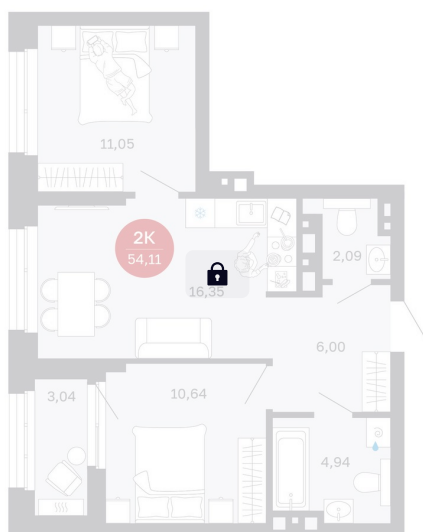

Номер: 175/С1

2 комнатная 54.11 м²

Отсканируйте QR-код
и смотрите на сайте
balance-
development.ru

Цена по запросу

Предчистовая отделка

Проект	Сибирская калина	Корпус	Дом 1
Этаж	15	Секция	1
Сдача	2 кв. 2027		

12.06.2026 20:42 (Мск)

Не является публичной офертой, цена может быть скорректирована.
Информация взята с сайта «balance-development.ru».

На этаже 15

2 комнатная 54.11 м²

12.06.2026 20:42 (Мск)

Не является публичной офертой, цена может быть скорректирована.
Информация взята с сайта «balance-development.ru».

На генплане Дом 1

2 комнатная 54.11 м²

12.06.2026 20:42 (Мск)

Не является публичной офертой, цена может быть скорректирована.
Информация взята с сайта «balance-development.ru».