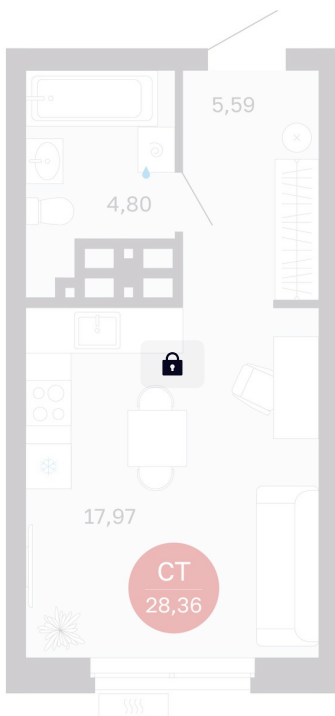

Номер: 309/С5

# Студия 28.36 м<sup>2</sup>

Отсканируйте QR-код  
и смотрите на сайте  
balance-  
development.ru

## 4 955 000 руб.

В ипотеку от 20 242 руб.

Предчистовая отделка

Проект	Сибирская калина	Корпус	Дом 3
Этаж	25	Секция	5
Сдача	1 кв. 2029		

12.06.2026 22:04 (Мск)

Не является публичной офертой, цена может быть скорректирована.  
Информация взята с сайта «balance-development.ru».

# На этаже 25

Студия 28.36 м<sup>2</sup>

12.06.2026 22:04 (Мск)

Не является публичной офертой, цена может быть скорректирована.  
Информация взята с сайта «balance-development.ru».