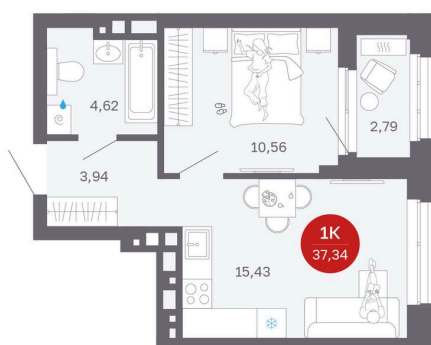

Номер: 154/С1

1 комнатная 37.34 м²

Отсканируйте QR-код
и смотрите на сайте
balance-
development.ru

~~6 360 000 руб.~~

6 260 000 руб.

В ипотеку от 25 573 руб.

Выгода июня до 30.06.2026

Предчистовая отделка

Проект	Сибирская калина	Корпус	Дом 1
Этаж	13	Секция	1
Сдача	2 кв. 2027		

12.06.2026 15:21 (Мск)

Не является публичной офертой, цена может быть скорректирована.
Информация взята с сайта «balance-development.ru».

На этаже 13

1 комнатная 37.34 м²

12.06.2026 15:21 (Мск)

Не является публичной офертой, цена может быть скорректирована.
Информация взята с сайта «balance-development.ru».

На генплане Дом 1

1 комнатная 37.34 м²