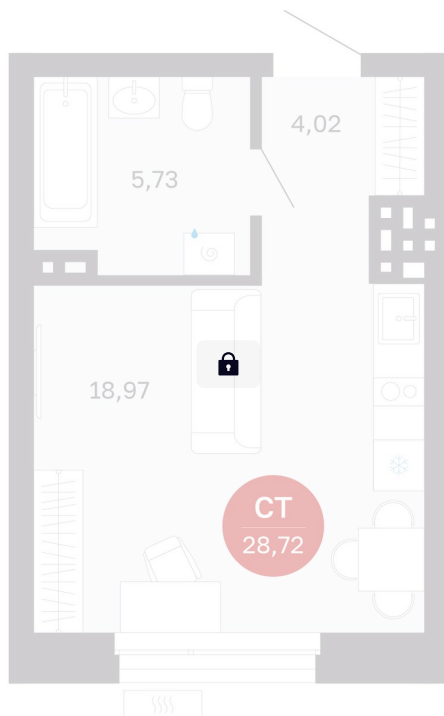

Номер: 482/С8

Студия 28.72 м²

Отсканируйте QR-код
и смотрите на сайте
balance-
development.ru

Цена по запросу

Предчистовая отделка

Проект	Сибирская калина	Корпус	Дом 4
Этаж	8	Секция	8
Сдача	1 кв. 2029		

12.06.2026 12:46 (Мск)

Не является публичной офертой, цена может быть скорректирована.
Информация взята с сайта «balance-development.ru».

На этаже 8

Студия 28.72 м²

12.06.2026 12:46 (Мск)

Не является публичной офертой, цена может быть скорректирована.
Информация взята с сайта «balance-development.ru».

На генплане Дом 4

Студия 28.72 м²

12.06.2026 12:46 (Мск)

Не является публичной офертой, цена может быть скорректирована.
Информация взята с сайта «balance-development.ru».