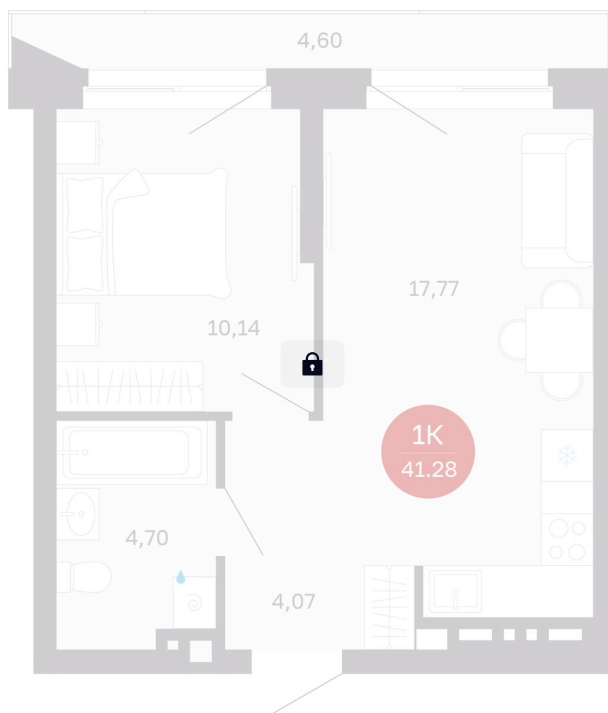

Номер: 56/C5

1 комнатная 36.68 м²

Отсканируйте QR-код
и смотрите на сайте
balance-
development.ru

6 420 000 руб.

В ипотеку от 26 226 руб.

Предчистовая отделка

Проект	Сибирская калина	Корпус	Дом 3
Этаж	6	Секция	5
Сдача	1 кв. 2029		

12.06.2026 16:35 (Мск)

Не является публичной офертой, цена может быть скорректирована.
Информация взята с сайта «balance-development.ru».

На этаже 6

1 комнатная 36.68 м²

12.06.2026 16:35 (Мск)

Не является публичной офертой, цена может быть скорректирована.
Информация взята с сайта «balance-development.ru».

На генплане Дом 3

1 комнатная 36.68 м²

12.06.2026 16:35 (Мск)

Не является публичной офертой, цена может быть скорректирована.
Информация взята с сайта «balance-development.ru».