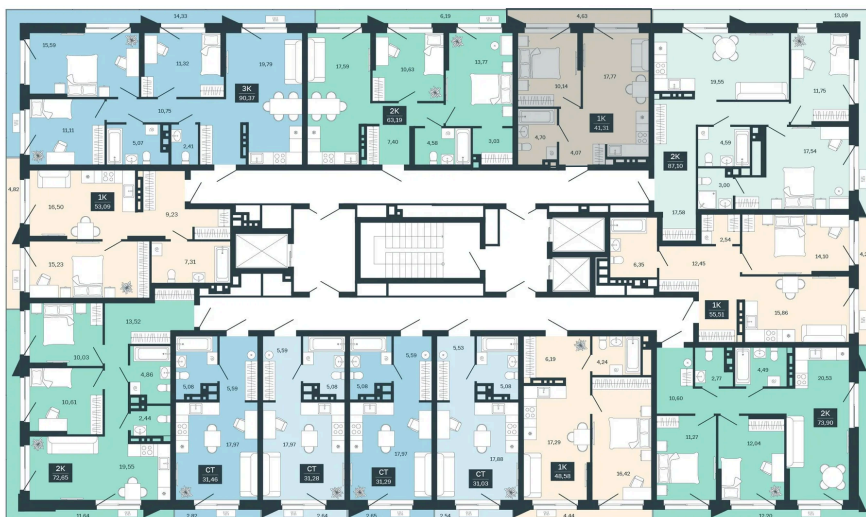

Номер: 56/C5

1 комнатная 36.68 м²

Отсканируйте QR-код
и смотрите на сайте
balance-
development.ru

6 420 000 руб.

В ипотеку от 26 226 руб.

Предчистовая отделка

Проект	Сибирская калина	Корпус	Дом 3
Этаж	6	Секция	5
Сдача	1 кв. 2029		

12.06.2026 16:35 (Мск)

Не является публичной офертой, цена может быть скорректирована.
Информация взята с сайта «balance-development.ru».

На этаже 6

1 комнатная 36.68 м²

12.06.2026 16:35 (Мск)

Не является публичной офертой, цена может быть скорректирована.
Информация взята с сайта «balance-development.ru».

На генплане Дом 3

1 комнатная 36.68 м²

12.06.2026 16:35 (Мск)

Не является публичной офертой, цена может быть скорректирована.
Информация взята с сайта «balance-development.ru».