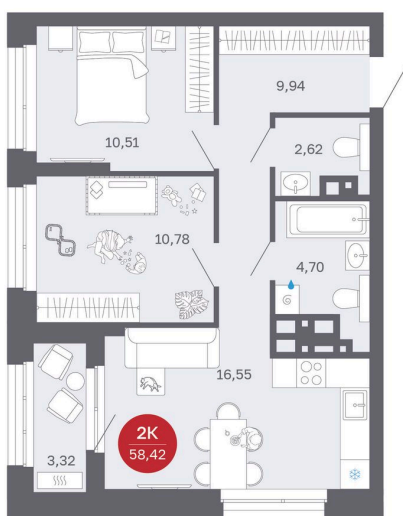

Номер: 236/C1

# 2 комнатная 58.42 м<sup>2</sup>

Отсканируйте QR-код  
и смотрите на сайте  
balance-  
development.ru

~~9 980 000 руб.~~

**8 640 000 руб.**

Выгода июня до 30.06.2026

Предчистовая отделка

Проект	Сибирская калина	Корпус	Дом 1
Этаж	20	Секция	1
Сдача	2 кв. 2027		

# На этаже 20

2 комнатная 58.42 м<sup>2</sup>

12.06.2026 15:24 (Мск)

Не является публичной офертой, цена может быть скорректирована.  
Информация взята с сайта «balance-development.ru».

# На генплане Дом 1

2 комнатная 58.42 м<sup>2</sup>

12.06.2026 15:24 (Мск)

Не является публичной офертой, цена может быть скорректирована.  
Информация взята с сайта «balance-development.ru».