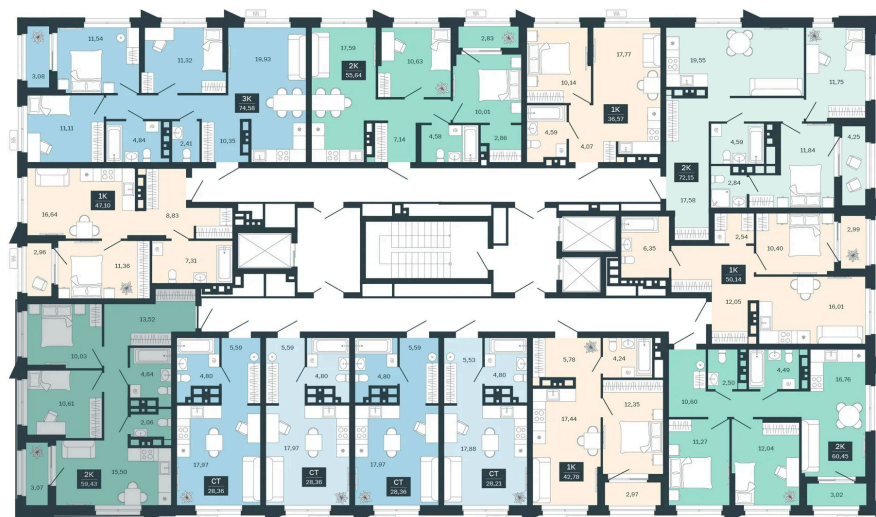

Номер: 208/C5

2 комнатная 59.43 м²

Отсканируйте QR-код
и смотрите на сайте
balance-
development.ru

Цена по запросу

Предчистовая отделка

Проект	Сибирская калина	Корпус	Дом 3
Этаж	17	Секция	5
Сдача	1 кв. 2029		

12.06.2026 16:35 (Мск)

Не является публичной офертой, цена может быть скорректирована.
Информация взята с сайта «balance-development.ru».

На этаже 17

2 комнатная 59.43 м²

12.06.2026 16:35 (Мск)

Не является публичной офертой, цена может быть скорректирована.
Информация взята с сайта «balance-development.ru».

На генплане Дом 3

2 комнатная 59.43 м²

12.06.2026 16:35 (Мск)

Не является публичной офертой, цена может быть скорректирована.
Информация взята с сайта «balance-development.ru».