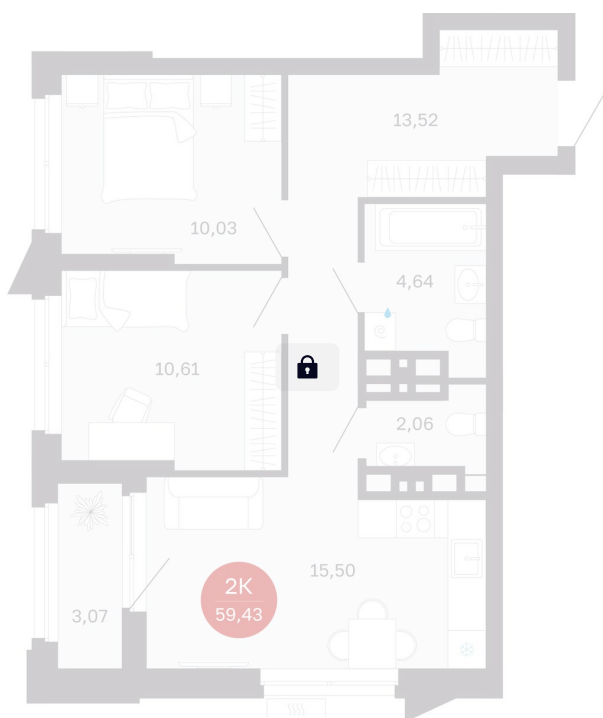

Номер: 208/C5

2 комнатная 59.43 м²

Отсканируйте QR-код
и смотрите на сайте
balance-
development.ru

Цена по запросу

Предчистовая отделка

Проект	Сибирская калина	Корпус	Дом 3
Этаж	17	Секция	5
Сдача	1 кв. 2029		

12.06.2026 16:35 (Мск)

Не является публичной офертой, цена может быть скорректирована.
Информация взята с сайта «balance-development.ru».

На этаже 17

2 комнатная 59.43 м²

12.06.2026 16:35 (Мск)

Не является публичной офертой, цена может быть скорректирована.
Информация взята с сайта «balance-development.ru».

На генплане Дом 3

2 комнатная 59.43 м²

12.06.2026 16:35 (Мск)

Не является публичной офертой, цена может быть скорректирована.
Информация взята с сайта «balance-development.ru».