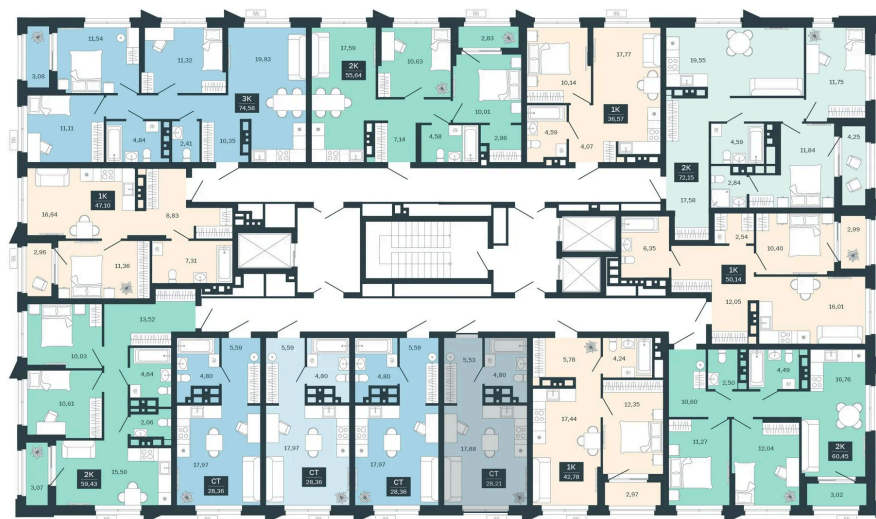

Номер: 295/C5

Студия 28.21 м²

Отсканируйте QR-код
и смотрите на сайте
balance-
development.ru

~~4 790 000 руб.~~

4 790 000 руб.

В ипотеку от 19 568 руб.

Предчистовая отделка

Проект	Сибирская калина	Корпус	Дом 3
Этаж	24	Секция	5
Сдача	1 кв. 2029		

12.06.2026 16:47 (Мск)

Не является публичной офертой, цена может быть скорректирована.
Информация взята с сайта «balance-development.ru».

На этаже 24

Студия 28.21 м²

12.06.2026 16:47 (Мск)

Не является публичной офертой, цена может быть скорректирована.
Информация взята с сайта «balance-development.ru».

На генплане Дом 3

Студия 28.21 м²

12.06.2026 16:47 (Мск)

Не является публичной офертой, цена может быть скорректирована.
Информация взята с сайта «balance-development.ru».