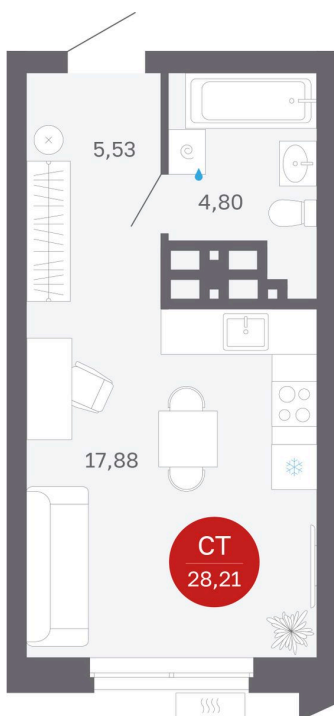

Номер: 295/C5

Студия 28.21 м²

Отсканируйте QR-код
и смотрите на сайте
balance-
development.ru

~~4 790 000 руб.~~

4 790 000 руб.

В ипотеку от 19 568 руб.

Предчистовая отделка

Проект	Сибирская калина	Корпус	Дом 3
Этаж	24	Секция	5
Сдача	1 кв. 2029		

12.06.2026 16:47 (Мск)

Не является публичной офертой, цена может быть скорректирована.
Информация взята с сайта «balance-development.ru».

На этаже 24

Студия 28.21 м²

12.06.2026 16:47 (Мск)

Не является публичной офертой, цена может быть скорректирована.
Информация взята с сайта «balance-development.ru».

На генплане Дом 3

Студия 28.21 м²

12.06.2026 16:47 (Мск)

Не является публичной офертой, цена может быть скорректирована.
Информация взята с сайта «balance-development.ru».