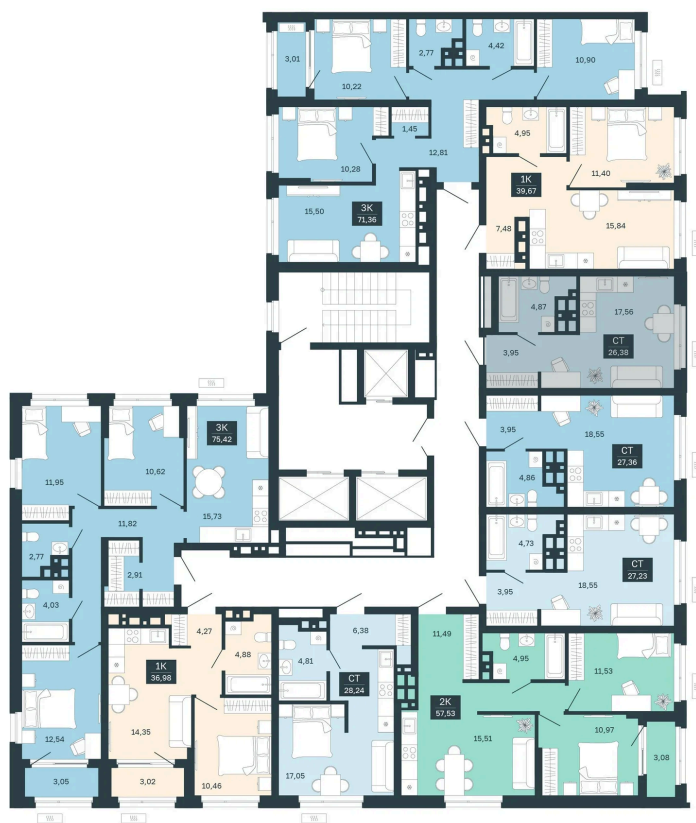

## 4 520 000 руб.

В ипотеку от 18 465 руб.

Предчистовая отделка

Проект	Сибирская калина	Корпус	Дом 4
Этаж	18	Секция	7
Сдача	1 кв. 2029		

12.06.2026 17:46 (Мск)

Не является публичной офертой, цена может быть скорректирована.  
Информация взята с сайта «balance-development.ru».

# На этаже 18

Студия 26.38 м<sup>2</sup>

12.06.2026 17:46 (Мск)

Не является публичной офертой, цена может быть скорректирована.  
Информация взята с сайта «balance-development.ru».

# На генплане Дом 4

Студия 26.38 м<sup>2</sup>

12.06.2026 17:46 (Мск)

Не является публичной офертой, цена может быть скорректирована.  
Информация взята с сайта «balance-development.ru».