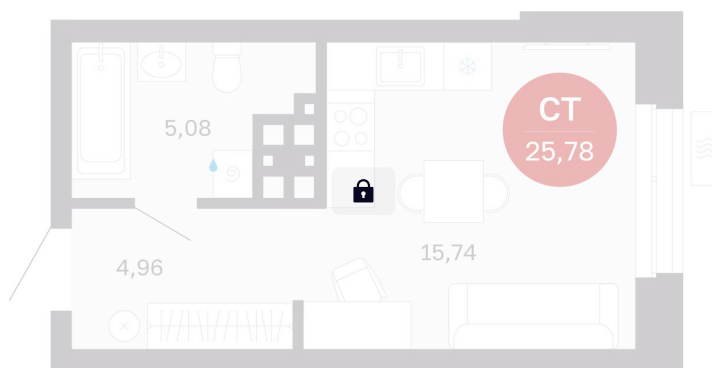

Номер: 164/С6

Студия 25.78 м²

Отсканируйте QR-код
и смотрите на сайте
balance-
development.ru

4 350 000 руб.

В ипотеку от 17 770 руб.

Предчистовая отделка

Проект	Сибирская калина	Корпус	Дом 4
Этаж	14	Секция	6
Сдача	1 кв. 2029		

12.06.2026 19:24 (Мск)

Не является публичной офертой, цена может быть скорректирована.
Информация взята с сайта «balance-development.ru».

На генплане Дом 4

Студия 25.78 м²

12.06.2026 19:24 (Мск)

Не является публичной офертой, цена может быть скорректирована.
Информация взята с сайта «balance-development.ru».