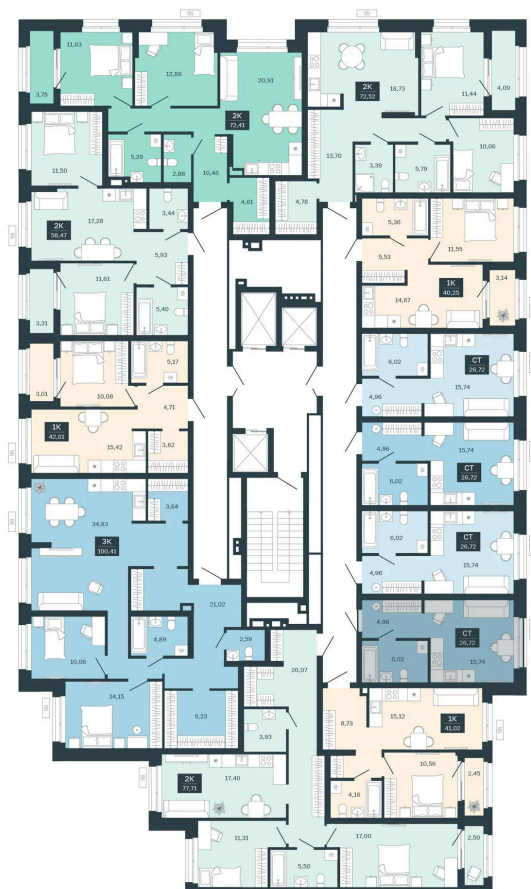

# Студия 26.72 м<sup>2</sup>

Отсканируйте QR-код  
и смотрите на сайте  
balance-  
development.ru

## 4 380 000 руб.

В ипотеку от 17 893 руб.

Предчистовая отделка

Проект	Сибирская калина	Корпус	Дом 4
Этаж	2	Секция	6
Сдача	1 кв. 2029		

14.06.2026 11:26 (Мск)

Не является публичной офертой, цена может быть скорректирована.  
Информация взята с сайта «balance-development.ru».

# На этаже 2

Студия 26.72 м<sup>2</sup>

14.06.2026 11:26 (Мск)

Не является публичной офертой, цена может быть скорректирована.  
Информация взята с сайта «balance-development.ru».

# На генплане Дом 4

Студия 26.72 м<sup>2</sup>

14.06.2026 11:26 (Мск)

Не является публичной офертой, цена может быть скорректирована.  
Информация взята с сайта «balance-development.ru».