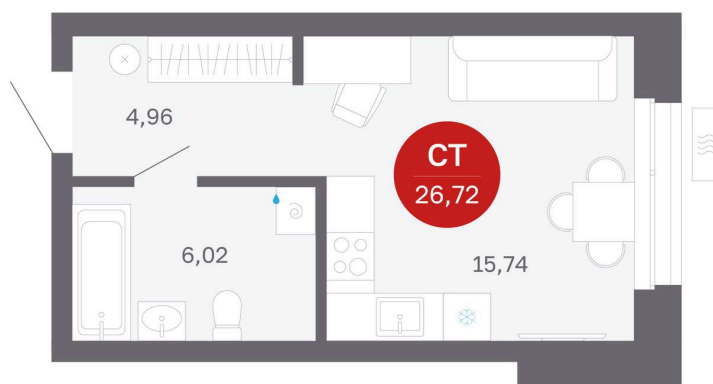

# Студия 26.72 м<sup>2</sup>

Отсканируйте QR-код  
и смотрите на сайте  
balance-  
development.ru

## 4 380 000 руб.

В ипотеку от 17 893 руб.

Предчистовая отделка

Проект	Сибирская калина	Корпус	Дом 4
Этаж	2	Секция	6
Сдача	1 кв. 2029		

14.06.2026 11:26 (Мск)

Не является публичной офертой, цена может быть скорректирована.  
Информация взята с сайта «balance-development.ru».

# На этаже 2

Студия 26.72 м<sup>2</sup>

14.06.2026 11:26 (Мск)

Не является публичной офертой, цена может быть скорректирована.  
Информация взята с сайта «balance-development.ru».

# На генплане Дом 4

Студия 26.72 м<sup>2</sup>

14.06.2026 11:26 (Мск)

Не является публичной офертой, цена может быть скорректирована.  
Информация взята с сайта «balance-development.ru».