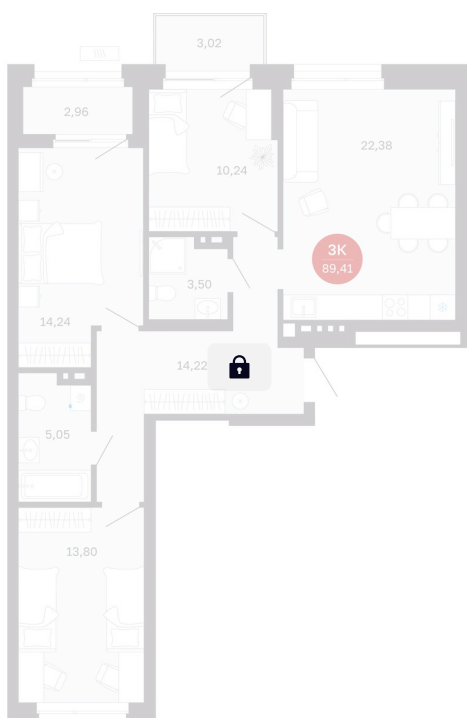

Номер: 474/С8

3 комнатная 89.34 м²

Отсканируйте QR-код
и смотрите на сайте
balance-
development.ru

12 830 000 руб.

В ипотеку от 53 788 руб.

Предчистовая отделка

Проект	Сибирская калина	Корпус	Дом 4
Этаж	6	Секция	8
Сдача	1 кв. 2029		

12.06.2026 20:49 (Мск)

Не является публичной офертой, цена может быть скорректирована.
Информация взята с сайта «balance-development.ru».

На генплане Дом 4

3 комнатная 89.34 м²

12.06.2026 20:49 (Мск)

Не является публичной офертой, цена может быть скорректирована.
Информация взята с сайта «balance-development.ru».