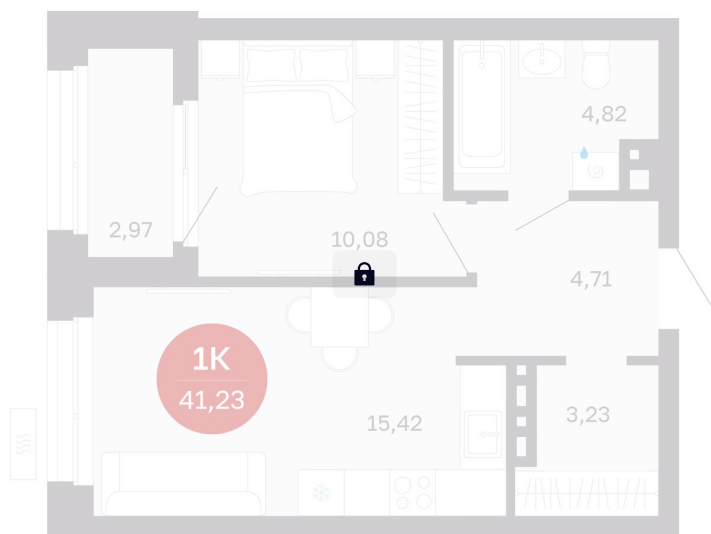

Номер: 119/С6

1 комнатная 41.23 м²

Отсканируйте QR-код
и смотрите на сайте
balance-
development.ru

6 540 000 руб.

В ипотеку от 26 716 руб.

Предчистовая отделка

Проект	Сибирская калина	Корпус	Дом 4
Этаж	11	Секция	6
Сдача	1 кв. 2029		

12.06.2026 21:50 (Мск)

Не является публичной офертой, цена может быть скорректирована.
Информация взята с сайта «balance-development.ru».

На этаже 11

1 комнатная 41.23 м²

12.06.2026 21:50 (Мск)

Не является публичной офертой, цена может быть скорректирована.
Информация взята с сайта «balance-development.ru».

На генплане Дом 4

1 комнатная 41.23 м²

12.06.2026 21:50 (Мск)

Не является публичной офертой, цена может быть скорректирована.
Информация взята с сайта «balance-development.ru».