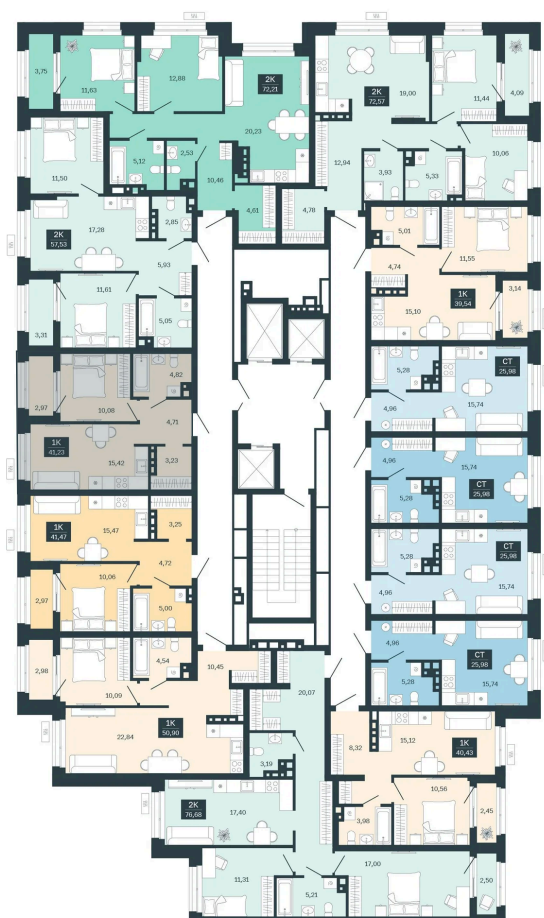

Номер: 119/С6

1 комнатная 41.23 м²

Отсканируйте QR-код
и смотрите на сайте
balance-
development.ru

6 540 000 руб.

В ипотеку от 26 716 руб.

Предчистовая отделка

Проект	Сибирская калина	Корпус	Дом 4
Этаж	11	Секция	6
Сдача	1 кв. 2029		

12.06.2026 21:50 (Мск)

Не является публичной офертой, цена может быть скорректирована.
Информация взята с сайта «balance-development.ru».

На этаже 11

1 комнатная 41.23 м²

12.06.2026 21:50 (Мск)

Не является публичной офертой, цена может быть скорректирована.
Информация взята с сайта «balance-development.ru».

На генплане Дом 4

1 комнатная 41.23 м²

12.06.2026 21:50 (Мск)

Не является публичной офертой, цена может быть скорректирована.
Информация взята с сайта «balance-development.ru».