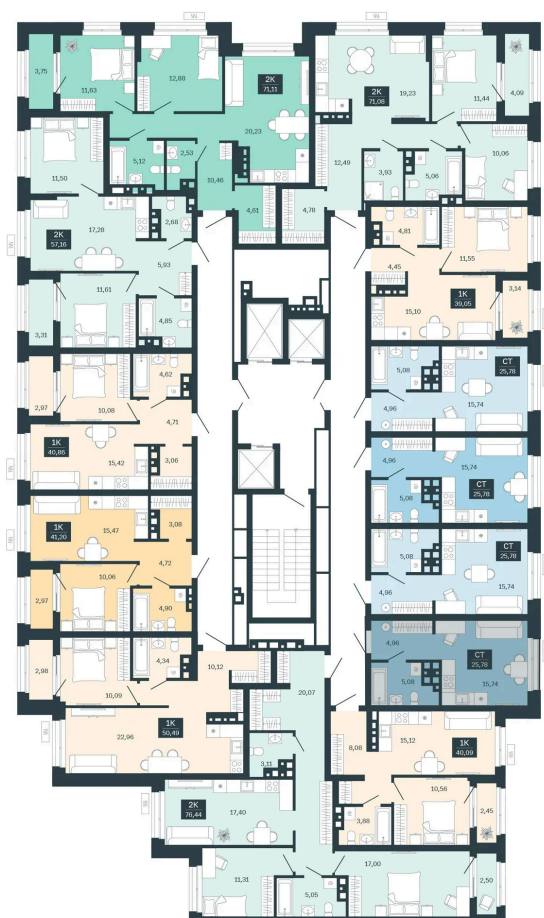

Номер: 140/С6

Студия 25.78 м²

Отсканируйте QR-код
и смотрите на сайте
balance-
development.ru

~~4 350 000 руб.~~

4 350 000 руб.

В ипотеку от 17 770 руб.

Предчистовая отделка

Проект	Сибирская калина	Корпус	Дом 4
Этаж	12	Секция	6
Сдача	1 кв. 2029		

12.06.2026 22:16 (Мск)

Не является публичной офертой, цена может быть скорректирована.
Информация взята с сайта «balance-development.ru».

На этаже 12

Студия 25.78 м²

12.06.2026 22:16 (Мск)

Не является публичной офертой, цена может быть скорректирована.
Информация взята с сайта «balance-development.ru».

На генплане Дом 4

Студия 25.78 м²

12.06.2026 22:16 (Мск)

Не является публичной офертой, цена может быть скорректирована.
Информация взята с сайта «balance-development.ru».