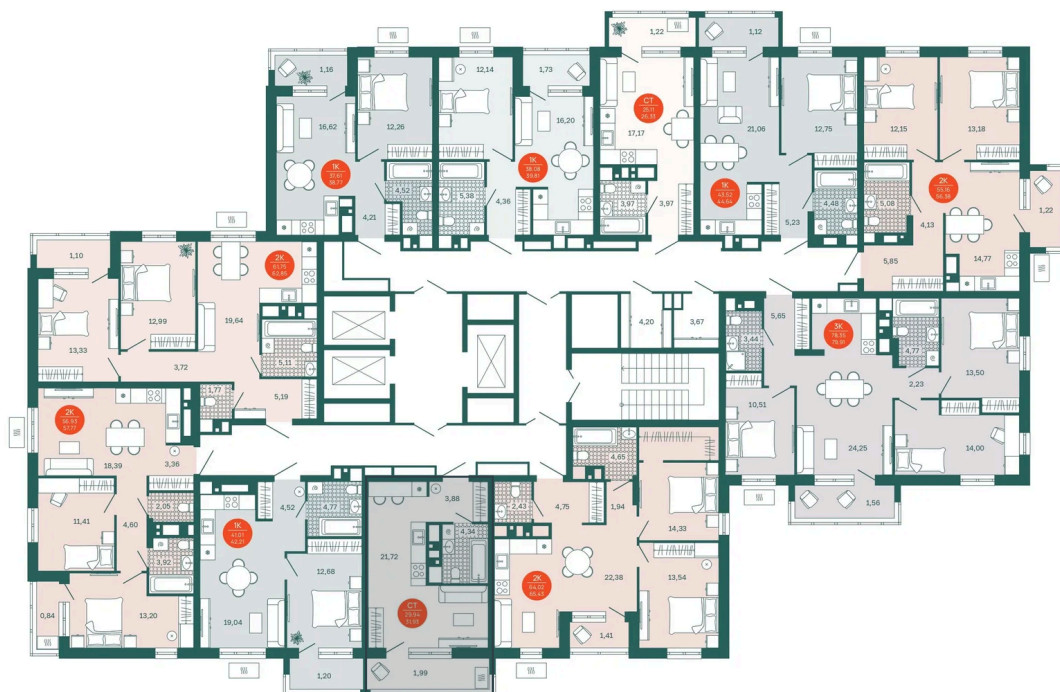

Номер: 118

Студия 36.59 м²

Отсканируйте QR-код
и смотрите на сайте
balance-
development.ru

6 800 000 руб.

В ипотеку от 34 562 руб.

Предчистовая отделка

Проект	Румянский	Корпус	1 очередь
Этаж	12	Секция	1
Сдача	Сдан		

12.06.2026 10:13 (Мск)

Не является публичной офертой, цена может быть скорректирована.
Информация взята с сайта «balance-development.ru».

На этаже 12

Студия 36.59 м²

12.06.2026 10:13 (Мск)

Не является публичной офертой, цена может быть скорректирована.
Информация взята с сайта «balance-development.ru».

На генплане 1 очередь

Студия 36.59 м²

12.06.2026 10:13 (Мск)

Не является публичной офертой, цена может быть скорректирована.
Информация взята с сайта «balance-development.ru».