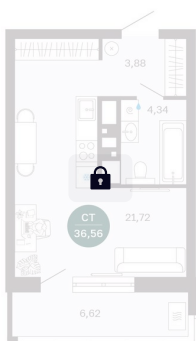

Номер: 118

Студия 36.59 м²

Отсканируйте QR-код
и смотрите на сайте
balance-
development.ru

6 800 000 руб.

В ипотеку от 34 562 руб.

Предчистовая отделка

Проект	Румянский	Корпус	1 очередь
Этаж	12	Секция	1
Сдача	Сдан		

12.06.2026 10:13 (Мск)

Не является публичной офертой, цена может быть скорректирована.
Информация взята с сайта «balance-development.ru».

На этаже 12

Студия 36.59 м²

12.06.2026 10:13 (Мск)

Не является публичной офертой, цена может быть скорректирована.
Информация взята с сайта «balance-development.ru».

На генплане 1 очередь

Студия 36.59 м²

12.06.2026 10:13 (Мск)

Не является публичной офертой, цена может быть скорректирована.
Информация взята с сайта «balance-development.ru».