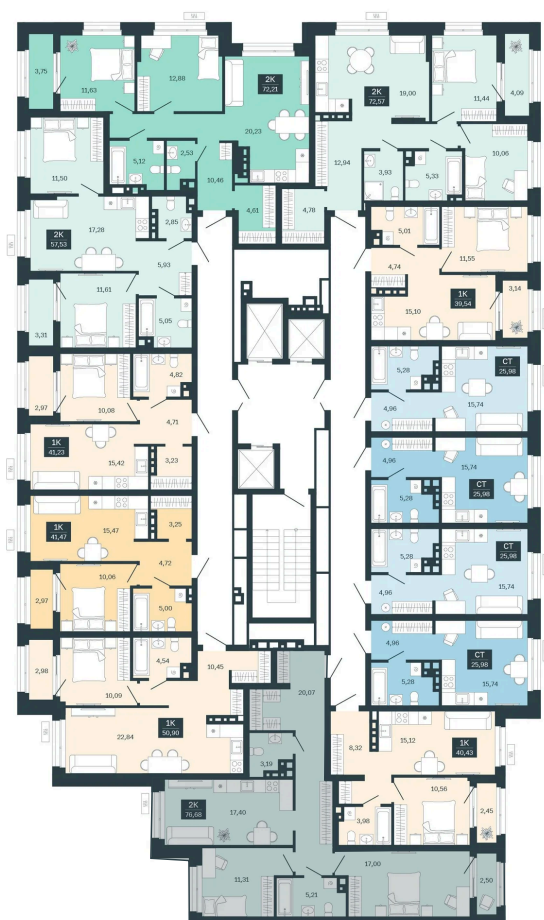

Номер: 116/С6

2 комнатная 76.68 м²

Отсканируйте QR-код
и смотрите на сайте
balance-
development.ru

10 230 000 руб.

Выгода июня до 30.06.2026

Рассрочка без переплат до 31.03.2028

Предчистовая отделка

Проект	Сибирская калина	Корпус	Дом 4
Этаж	10	Секция	6
Сдача	1 кв. 2029		

12.06.2026 18:03 (Мск)

Не является публичной офертой, цена может быть скорректирована.
Информация взята с сайта «balance-development.ru».

На этаже 10

2 комнатная 76.68 м²

12.06.2026 18:03 (Мск)

Не является публичной офертой, цена может быть скорректирована.
Информация взята с сайта «balance-development.ru».

На генплане Дом 4

2 комнатная 76.68 м²

12.06.2026 18:03 (Мск)

Не является публичной офертой, цена может быть скорректирована.
Информация взята с сайта «balance-development.ru».