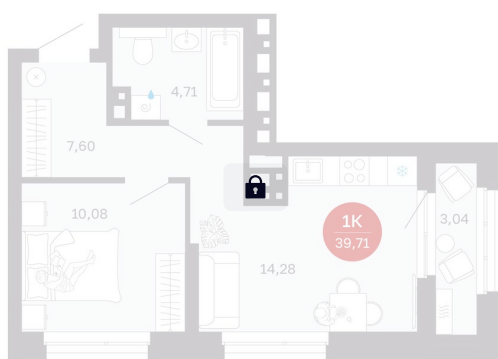

Номер: 78/С1

1 комнатная 39.71 м²

Отсканируйте QR-код
и смотрите на сайте
balance-
development.ru

Цена по запросу

Предчистовая отделка

Проект	Сибирская калина	Корпус	Дом 1
Этаж	7	Секция	1
Сдача	2 кв. 2027		

12.06.2026 11:33 (Мск)

Не является публичной офертой, цена может быть скорректирована.
Информация взята с сайта «balance-development.ru».

На генплане Дом 1

1 комнатная 39.71 м²

12.06.2026 11:33 (Мск)

Не является публичной офертой, цена может быть скорректирована.
Информация взята с сайта «balance-development.ru».