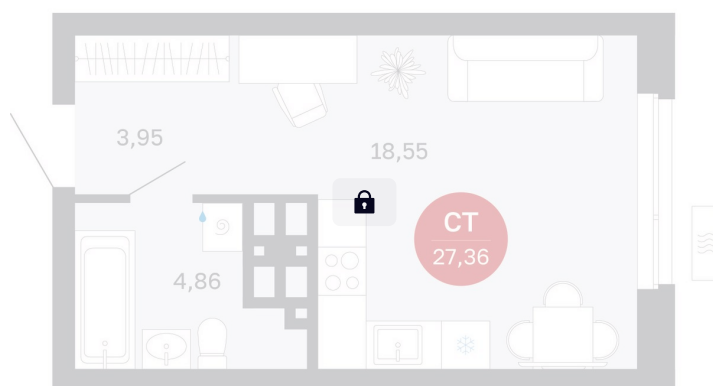

# Студия 27.36 м<sup>2</sup>

Отсканируйте QR-код  
и смотрите на сайте  
balance-  
development.ru

## 4 670 000 руб.

В ипотеку от 19 077 руб.

Предчистовая отделка

Проект	Сибирская калина	Корпус	Дом 4
Этаж	18	Секция	7
Сдача	1 кв. 2029		

12.06.2026 12:49 (Мск)

Не является публичной офертой, цена может быть скорректирована.  
Информация взята с сайта «balance-development.ru».