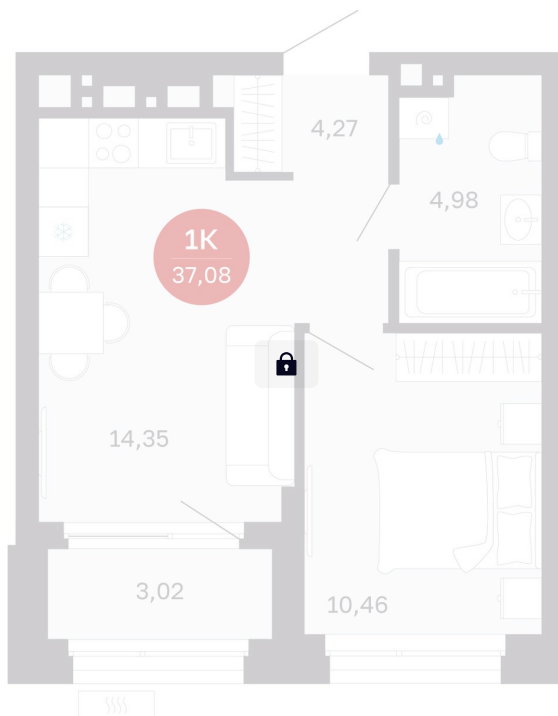

Номер: 286/С7

# 1 комнатная 37.08 м<sup>2</sup>

Отсканируйте QR-код  
и смотрите на сайте  
balance-  
development.ru

## 5 820 000 руб.

В ипотеку от 23 775 руб.

Предчистовая отделка

Проект	Сибирская калина	Корпус	Дом 4
Этаж	7	Секция	7
Сдача	1 кв. 2029		

12.06.2026 21:54 (Мск)

Не является публичной офертой, цена может быть скорректирована.  
Информация взята с сайта «balance-development.ru».

# На генплане Дом 4

1 комнатная 37.08 м<sup>2</sup>

12.06.2026 21:54 (Мск)

Не является публичной офертой, цена может быть скорректирована.  
Информация взята с сайта «balance-development.ru».