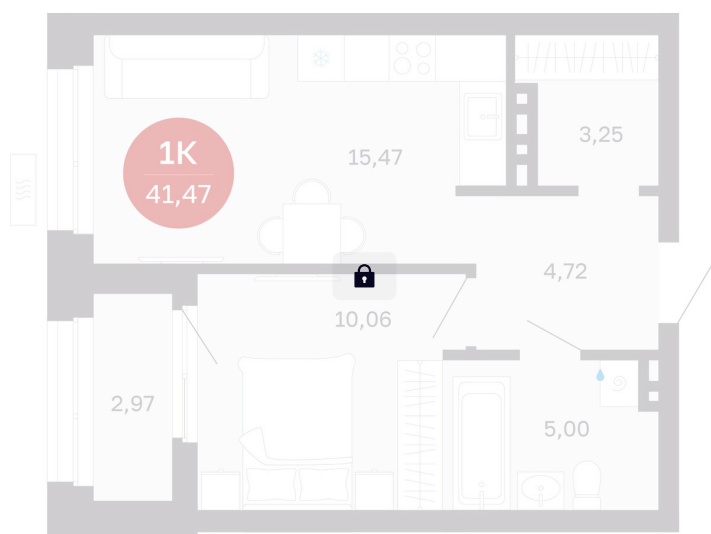

# 1 комнатная 41.47 м<sup>2</sup>

Отсканируйте QR-код  
и смотрите на сайте  
balance-  
development.ru

# На генплане Дом 4

1 комнатная 41.47 м<sup>2</sup>

12.06.2026 22:18 (Мск)

Не является публичной офертой, цена может быть скорректирована.  
Информация взята с сайта «balance-development.ru».