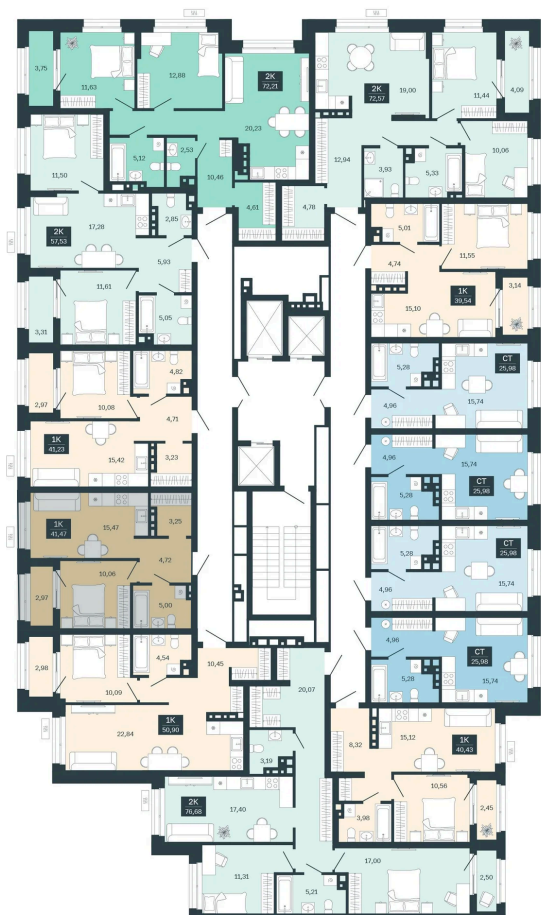

# 1 комнатная 41.47 м<sup>2</sup>

Отсканируйте QR-код  
и смотрите на сайте  
balance-  
development.ru

## Цена по запросу

Предчистовая отделка

Проект	Сибирская калина	Корпус	Дом 4
Этаж	8	Секция	6
Сдача	1 кв. 2029		

12.06.2026 22:18 (Мск)

Не является публичной офертой, цена может быть скорректирована.  
Информация взята с сайта «balance-development.ru».

# На этаже 8

1 комнатная 41.47 м<sup>2</sup>

12.06.2026 22:18 (Мск)

Не является публичной офертой, цена может быть скорректирована.  
Информация взята с сайта «balance-development.ru».

# На генплане Дом 4

1 комнатная 41.47 м<sup>2</sup>

12.06.2026 22:18 (Мск)

Не является публичной офертой, цена может быть скорректирована.  
Информация взята с сайта «balance-development.ru».