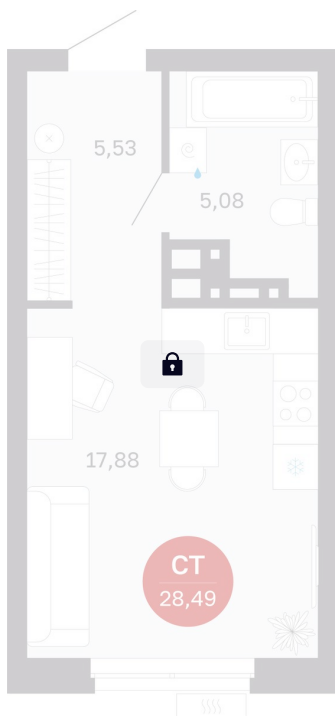

Номер: 139/С5

Студия 28.49 м²

Отсканируйте QR-код
и смотрите на сайте
balance-
development.ru

Цена по запросу

Предчистовая отделка

Проект	Сибирская калина	Корпус	Дом 3
Этаж	12	Секция	5
Сдача	1 кв. 2029		

12.06.2026 10:30 (Мск)

Не является публичной офертой, цена может быть скорректирована.
Информация взята с сайта «balance-development.ru».

На этаже 12

Студия 28.49 м²

12.06.2026 10:30 (Мск)

Не является публичной офертой, цена может быть скорректирована.
Информация взята с сайта «balance-development.ru».

На генплане Дом 3

Студия 28.49 м²

12.06.2026 10:30 (Мск)

Не является публичной офертой, цена может быть скорректирована.
Информация взята с сайта «balance-development.ru».