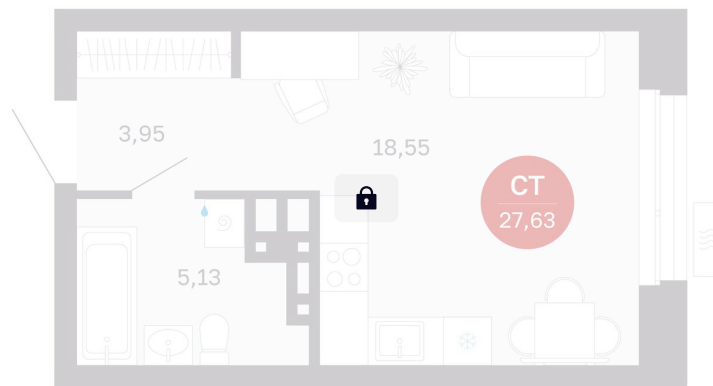

# Студия 27.63 м<sup>2</sup>

Отсканируйте QR-код  
и смотрите на сайте  
balance-  
development.ru