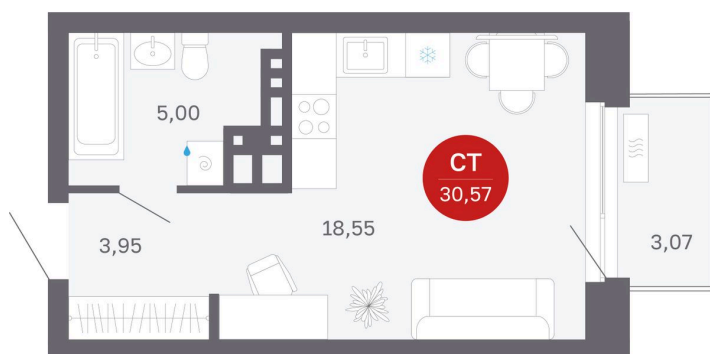

Номер: 247/С7

Студия 30.57 м²

Отсканируйте QR-код
и смотрите на сайте
balance-
development.ru

~~4 920 000 руб.~~

4 920 000 руб.

В ипотеку от 20 099 руб.

Предчистовая отделка

Проект	Сибирская калина	Корпус	Дом 4
Этаж	3	Секция	7
Сдача	1 кв. 2029		

12.06.2026 21:55 (Мск)

Не является публичной офертой, цена может быть скорректирована.
Информация взята с сайта «balance-development.ru».

На этаже 3

Студия 30.57 м²

12.06.2026 21:55 (Мск)

Не является публичной офертой, цена может быть скорректирована.
Информация взята с сайта «balance-development.ru».

На генплане Дом 4

Студия 30.57 м²

12.06.2026 21:55 (Мск)

Не является публичной офертой, цена может быть скорректирована.
Информация взята с сайта «balance-development.ru».