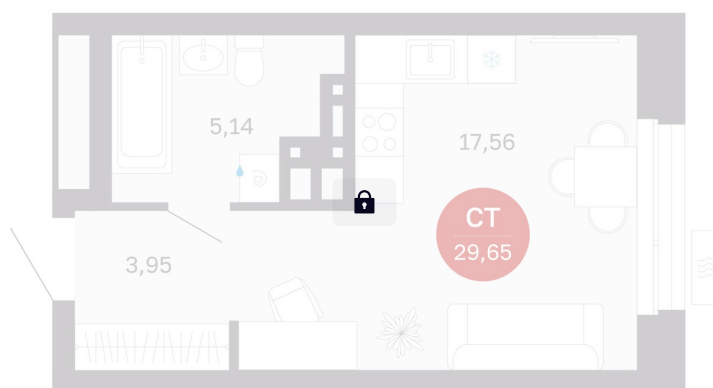

# Студия 26.65 м<sup>2</sup>

Отсканируйте QR-код  
и смотрите на сайте  
balance-  
development.ru

## 4 390 000 руб.

В ипотеку от 17 934 руб.

Предчистовая отделка

Проект	Сибирская калина	Корпус	Дом 4
Этаж	7	Секция	7
Сдача	1 кв. 2029		

12.06.2026 16:33 (Мск)

Не является публичной офертой, цена может быть скорректирована.  
Информация взята с сайта «balance-development.ru».