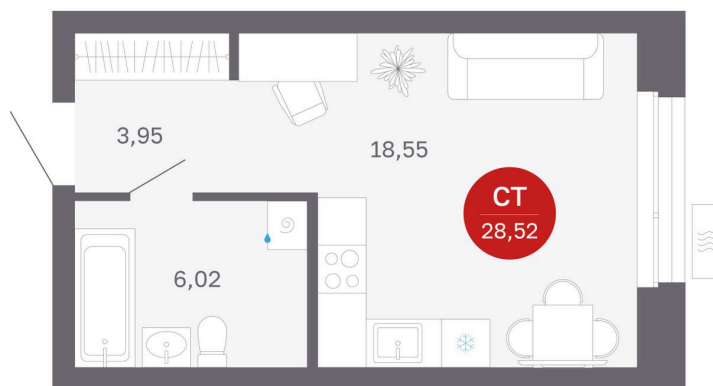

Номер: 237/С7

Студия 28.52 м²

Отсканируйте QR-код
и смотрите на сайте
balance-
development.ru

4 670 000 руб.

В ипотеку от 19 077 руб.

Предчистовая отделка

Проект	Сибирская калина	Корпус	Дом 4
Этаж	2	Секция	7
Сдача	1 кв. 2029		

12.06.2026 20:42 (Мск)

Не является публичной офертой, цена может быть скорректирована.
Информация взята с сайта «balance-development.ru».

На этаже 2

Студия 28.52 м²

12.06.2026 20:42 (Мск)

Не является публичной офертой, цена может быть скорректирована.
Информация взята с сайта «balance-development.ru».

На генплане Дом 4

Студия 28.52 м²

12.06.2026 20:42 (Мск)

Не является публичной офертой, цена может быть скорректирована.
Информация взята с сайта «balance-development.ru».