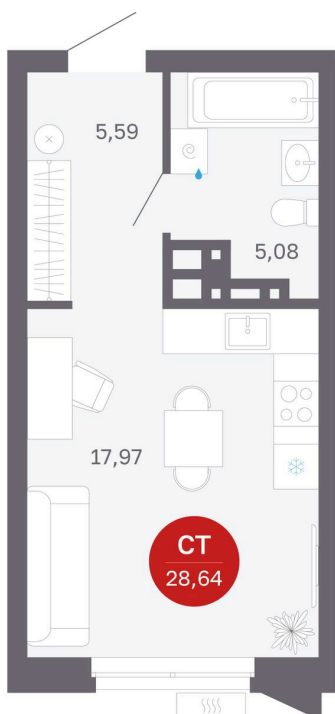

Номер: 154/C5

Студия 28.64 м²

Отсканируйте QR-код
и смотрите на сайте
balance-
development.ru

~~4 770 000 руб.~~

4 770 000 руб.

В ипотеку от 19 486 руб.

Предчистовая отделка

Проект	Сибирская калина	Корпус	Дом 3
Этаж	13	Секция	5
Сдача	1 кв. 2029		

12.06.2026 19:02 (Мск)

Не является публичной офертой, цена может быть скорректирована.
Информация взята с сайта «balance-development.ru».

На этаже 13

Студия 28.64 м²

12.06.2026 19:02 (Мск)

Не является публичной офертой, цена может быть скорректирована.
Информация взята с сайта «balance-development.ru».

На генплане Дом 3

Студия 28.64 м²

12.06.2026 19:02 (Мск)

Не является публичной офертой, цена может быть скорректирована.
Информация взята с сайта «balance-development.ru».