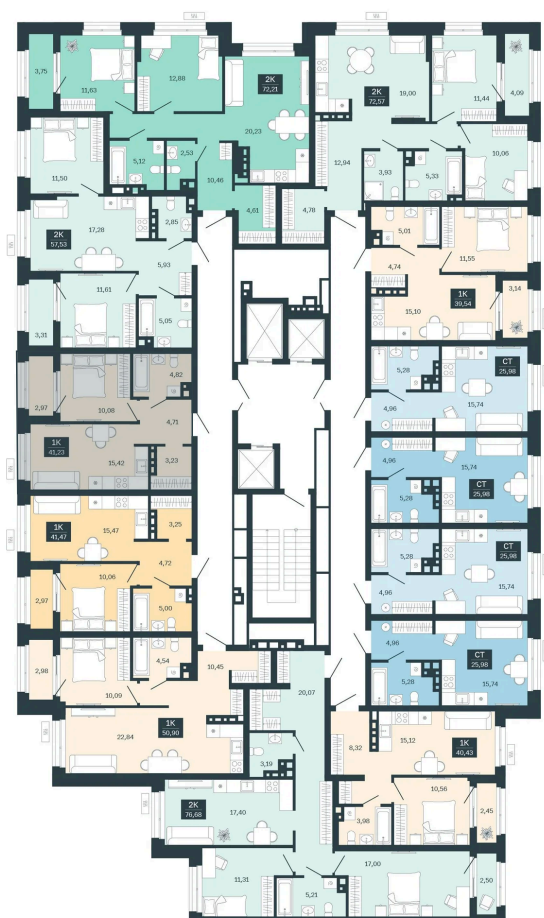

Номер: 106/С6

1 комнатная 41.23 м²

Отсканируйте QR-код
и смотрите на сайте
balance-
development.ru

~~6 540 000 руб.~~

6 540 000 руб.

В ипотеку от 26 716 руб.

Рассрочка без переплат до 31.03.2028

Предчистовая отделка

Проект	Сибирская калина	Корпус	Дом 4
Этаж	10	Секция	6
Сдача	1 кв. 2029		

12.06.2026 17:00 (Мск)

Не является публичной офертой, цена может быть скорректирована.
Информация взята с сайта «balance-development.ru».

На этаже 10

1 комнатная 41.23 м²

12.06.2026 17:00 (Мск)

Не является публичной офертой, цена может быть скорректирована.
Информация взята с сайта «balance-development.ru».

На генплане Дом 4

1 комнатная 41.23 м²