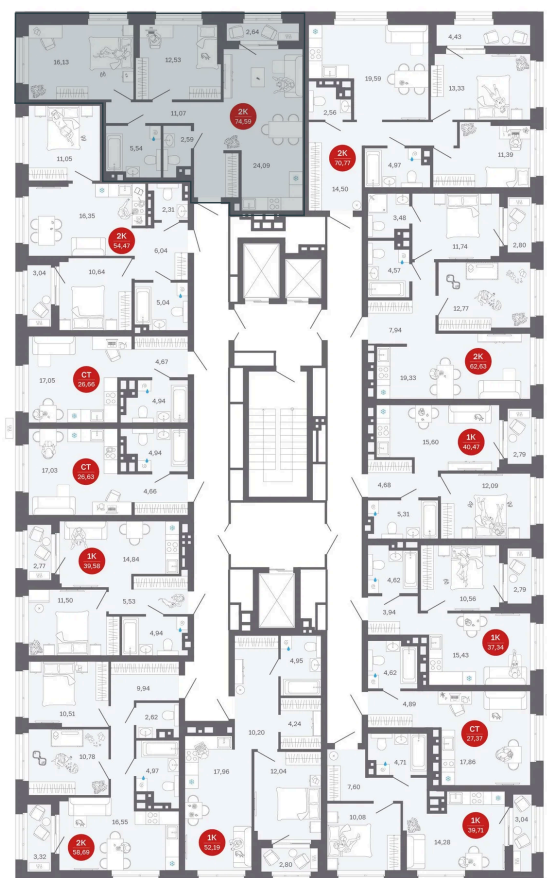

# 2 комнатная 74.59 м<sup>2</sup>

Отсканируйте QR-код  
и смотрите на сайте  
balance-  
development.ru

~~13 030 000 руб.~~

**10 960 000 руб.**

Выгода июня до 30.06.2026

Предчистовая отделка

Проект	Сибирская калина	Корпус	Дом 1
Этаж	14	Секция	1
Сдача	2 кв. 2027		

# На этаже 14

2 комнатная 74.59 м<sup>2</sup>

12.06.2026 12:50 (Мск)

Не является публичной офертой, цена может быть скорректирована.  
Информация взята с сайта «balance-development.ru».

# На генплане Дом 1

2 комнатная 74.59 м<sup>2</sup>

12.06.2026 12:50 (Мск)

Не является публичной офертой, цена может быть скорректирована.  
Информация взята с сайта «balance-development.ru».