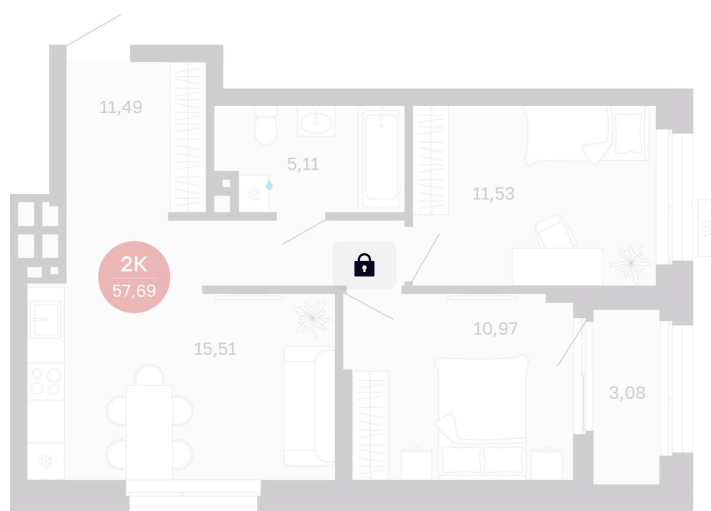

Номер: 302/С7

2 комнатная 57.69 м²

Отсканируйте QR-код
и смотрите на сайте
balance-
development.ru

Цена по запросу

Предчистовая отделка

Проект	Сибирская калина	Корпус	Дом 4
Этаж	9	Секция	7
Сдача	1 кв. 2029		

12.06.2026 14:04 (Мск)

Не является публичной офертой, цена может быть скорректирована.
Информация взята с сайта «balance-development.ru».

На этаже 9

2 комнатная 57.69 м²

12.06.2026 14:04 (Мск)

Не является публичной офертой, цена может быть скорректирована.
Информация взята с сайта «balance-development.ru».

На генплане Дом 4

2 комнатная 57.69 м²

12.06.2026 14:04 (Мск)

Не является публичной офертой, цена может быть скорректирована.
Информация взята с сайта «balance-development.ru».