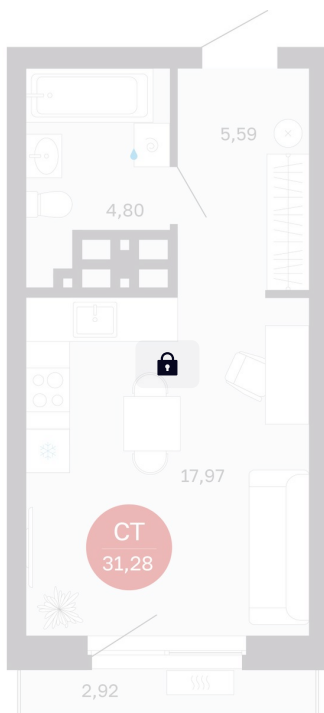

Номер: 270/C5

# Студия 28.36 м<sup>2</sup>

Отсканируйте QR-код  
и смотрите на сайте  
balance-  
development.ru

## 5 180 000 руб.

В ипотеку от 21 161 руб.

Предчистовая отделка

Проект	Сибирская калина	Корпус	Дом 3
Этаж	22	Секция	5
Сдача	1 кв. 2029		

12.06.2026 21:58 (Мск)

Не является публичной офертой, цена может быть скорректирована.  
Информация взята с сайта «balance-development.ru».

# На этаже 22

Студия 28.36 м<sup>2</sup>

12.06.2026 21:58 (Мск)

Не является публичной офертой, цена может быть скорректирована.  
Информация взята с сайта «balance-development.ru».