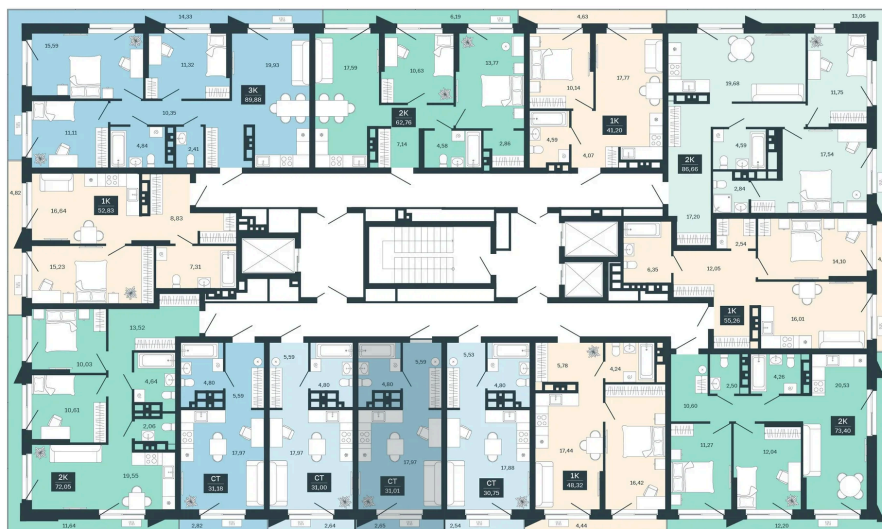

## 5 180 000 руб.

В ипотеку от 21 161 руб.

Предчистовая отделка

Проект	Сибирская калина	Корпус	Дом 3
Этаж	22	Секция	5
Сдача	1 кв. 2029		

12.06.2026 21:58 (Мск)

Не является публичной офертой, цена может быть скорректирована.  
Информация взята с сайта «balance-development.ru».

# На этаже 22

Студия 28.36 м<sup>2</sup>

12.06.2026 21:58 (Мск)

Не является публичной офертой, цена может быть скорректирована.  
Информация взята с сайта «balance-development.ru».

# На генплане Дом 3

Студия 28.36 м<sup>2</sup>

12.06.2026 21:58 (Мск)

Не является публичной офертой, цена может быть скорректирована.  
Информация взята с сайта «balance-development.ru».