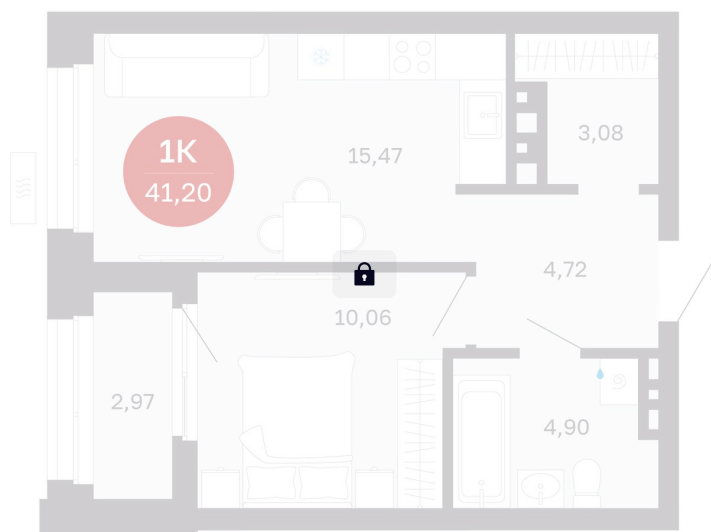

Номер: 183/С6

1 комнатная 41.2 м²

Отсканируйте QR-код
и смотрите на сайте
balance-
development.ru

6 540 000 руб.

В ипотеку от 26 716 руб.

Предчистовая отделка

Проект	Сибирская калина	Корпус	Дом 4
Этаж	16	Секция	6
Сдача	1 кв. 2029		

12.06.2026 19:39 (Мск)

Не является публичной офертой, цена может быть скорректирована.
Информация взята с сайта «balance-development.ru».

На этаже 16

1 комнатная 41.2 м²

12.06.2026 19:39 (Мск)

Не является публичной офертой, цена может быть скорректирована.
Информация взята с сайта «balance-development.ru».

На генплане Дом 4

1 комнатная 41.2 м²

12.06.2026 19:39 (Мск)

Не является публичной офертой, цена может быть скорректирована.
Информация взята с сайта «balance-development.ru».