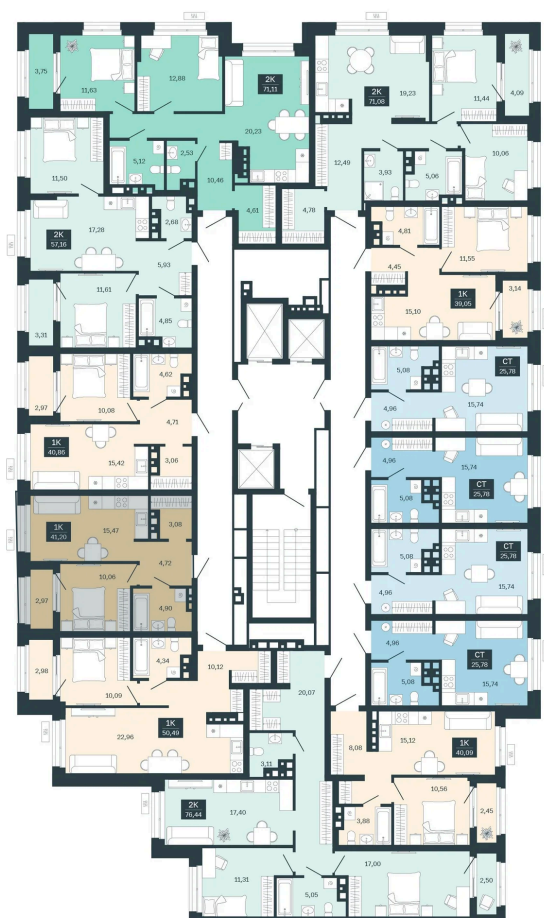

Номер: 183/С6

1 комнатная 41.2 м²

Отсканируйте QR-код
и смотрите на сайте
balance-
development.ru

6 540 000 руб.

В ипотеку от 26 716 руб.

Предчистовая отделка

Проект	Сибирская калина	Корпус	Дом 4
Этаж	16	Секция	6
Сдача	1 кв. 2029		

12.06.2026 19:39 (Мск)

Не является публичной офертой, цена может быть скорректирована.
Информация взята с сайта «balance-development.ru».

На этаже 16

1 комнатная 41.2 м²

12.06.2026 19:39 (Мск)

Не является публичной офертой, цена может быть скорректирована.
Информация взята с сайта «balance-development.ru».

На генплане Дом 4

1 комнатная 41.2 м²

12.06.2026 19:39 (Мск)

Не является публичной офертой, цена может быть скорректирована.
Информация взята с сайта «balance-development.ru».