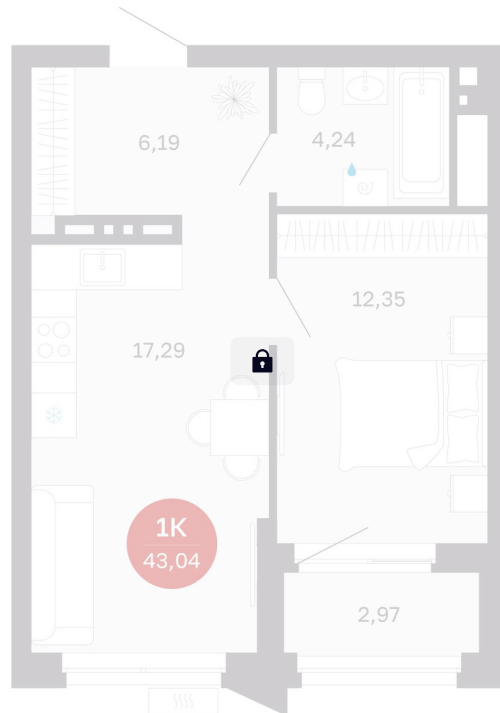

Номер: 86/C5

1 комнатная 43.04 м²

Отсканируйте QR-код
и смотрите на сайте
balance-
development.ru

Цена по запросу

Предчистовая отделка

Проект	Сибирская калина	Корпус	Дом 3
Этаж	8	Секция	5
Сдача	1 кв. 2029		

12.06.2026 09:15 (Мск)

Не является публичной офертой, цена может быть скорректирована.
Информация взята с сайта «balance-development.ru».

На этаже 8

1 комнатная 43.04 м²

12.06.2026 09:15 (Мск)

Не является публичной офертой, цена может быть скорректирована.
Информация взята с сайта «balance-development.ru».

На генплане Дом 3

1 комнатная 43.04 м²

12.06.2026 09:15 (Мск)

Не является публичной офертой, цена может быть скорректирована.
Информация взята с сайта «balance-development.ru».