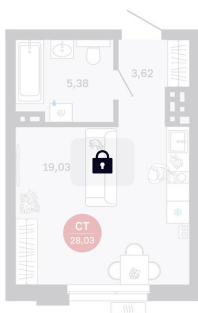

Номер: 17/C2

Студия 28.03 м²

Отсканируйте QR-код
и смотрите на сайте
balance-
development.ru

Цена по запросу

Предчистовая отделка

Проект	Сибирская калина	Корпус	Дом 2
Этаж	4	Секция	2
Сдача	2 кв. 2027		

12.06.2026 23:17 (Мск)

Не является публичной офертой, цена может быть скорректирована.
Информация взята с сайта «balance-development.ru».

На этаже 4

Студия 28.03 м²

12.06.2026 23:17 (Мск)

Не является публичной офертой, цена может быть скорректирована.
Информация взята с сайта «balance-development.ru».