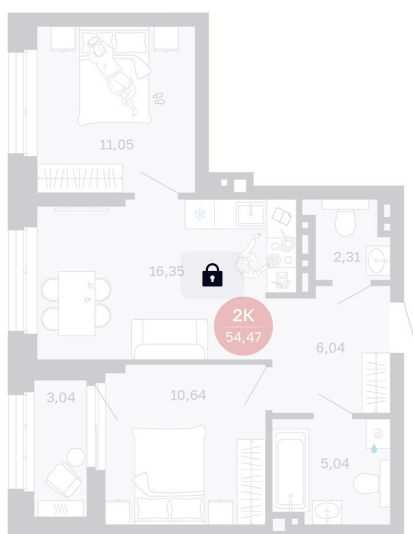

Номер: 71/С1

2 комнатная 54.47 м²

Отсканируйте QR-код
и смотрите на сайте
balance-
development.ru

Цена по запросу

Предчистовая отделка

Проект	Сибирская калина	Корпус	Дом 1
Этаж	7	Секция	1
Сдача	2 кв. 2027		

12.06.2026 17:03 (Мск)

Не является публичной офертой, цена может быть скорректирована.
Информация взята с сайта «balance-development.ru».

На генплане Дом 1

2 комнатная 54.47 м²

12.06.2026 17:03 (Мск)

Не является публичной офертой, цена может быть скорректирована.
Информация взята с сайта «balance-development.ru».